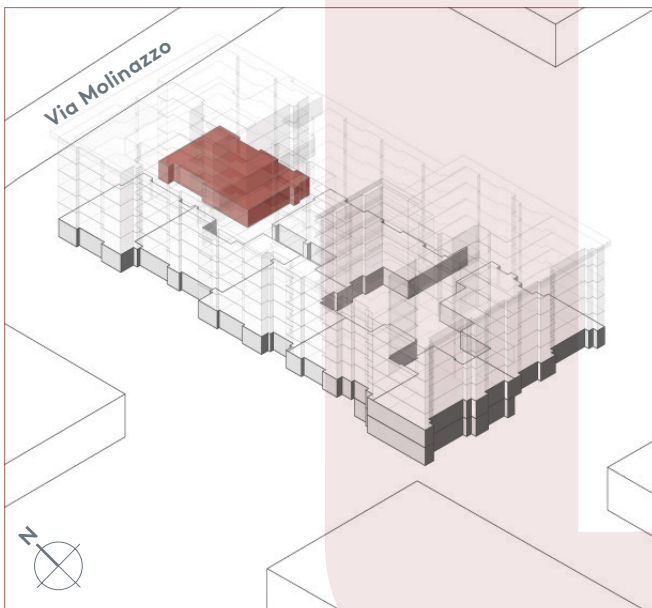

App. A0.01

- 2.5 locali
- 29.7 m²
- piano terra

Locali	2 ½
Superficie	29.7 m²
Zona giorno	16.2 m ²
Camera	10.0 m ²
Bagno	3.5 m ²
Pigione netta	850 fr.
Acconto spese	120 fr.
Pigione lorda	970 fr.