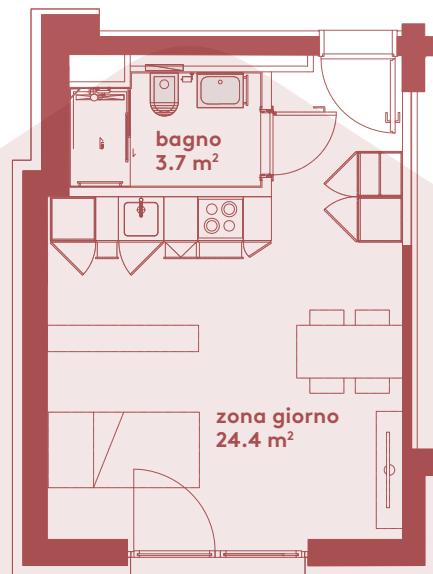

## App. A0.02

- 1.5 locali
- 28.1 m<sup>2</sup>
- piano terra

0 1 2 3 4 5m

<b>Locali</b>	<b>1 ½</b>
<b>Superficie</b>	<b>28.1 m<sup>2</sup></b>
Zona giorno	24.4 m <sup>2</sup>
Bagno	3.7 m <sup>2</sup>
<b>Pigione netta</b>	<b>710 fr.</b>
<b>Acconto spese</b>	<b>120 fr.</b>
<b>Pigione lorda</b>	<b>830 fr.</b>