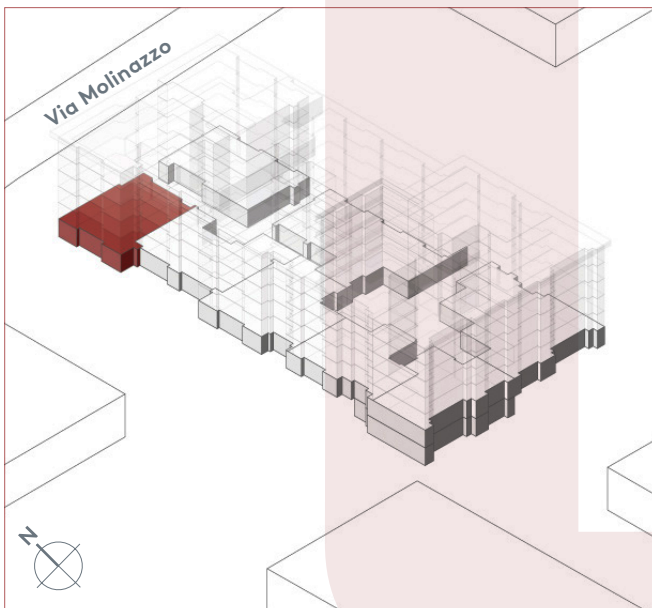

## App. A0.02

- 1.5 locali
- 28.1 m<sup>2</sup>
- piano terra

0 1 2 3 4 5m

<b>Locali</b>	<b>1 ½</b>
<b>Superficie</b>	<b>28.1 m<sup>2</sup></b>
Zona giorno	24.4 m <sup>2</sup>
Bagno	3.7 m <sup>2</sup>
<b>Pigione netta</b>	<b>710 fr.</b>
<b>Acconto spese</b>	<b>120 fr.</b>
<b>Pigione lorda</b>	<b>830 fr.</b>