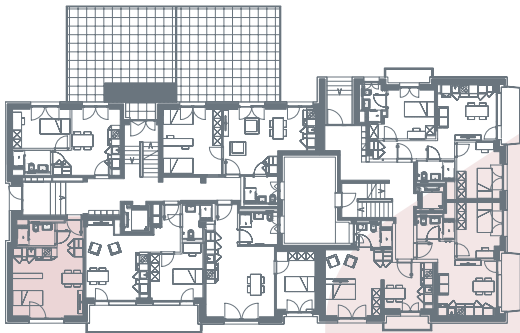

## App. A0.02

- 1.5 locali
- 28.1 m<sup>2</sup>
- piano terra

0 1 2 3 4 5m

<b>Locali</b>	<b>1 ½</b>
<b>Superficie</b>	<b>28.1 m<sup>2</sup></b>
Zona giorno	24.4 m <sup>2</sup>
Bagno	3.7 m <sup>2</sup>
<b>Pigione netta</b>	<b>710 fr.</b>
<b>Acconto spese</b>	<b>120 fr.</b>
<b>Pigione lorda</b>	<b>830 fr.</b>