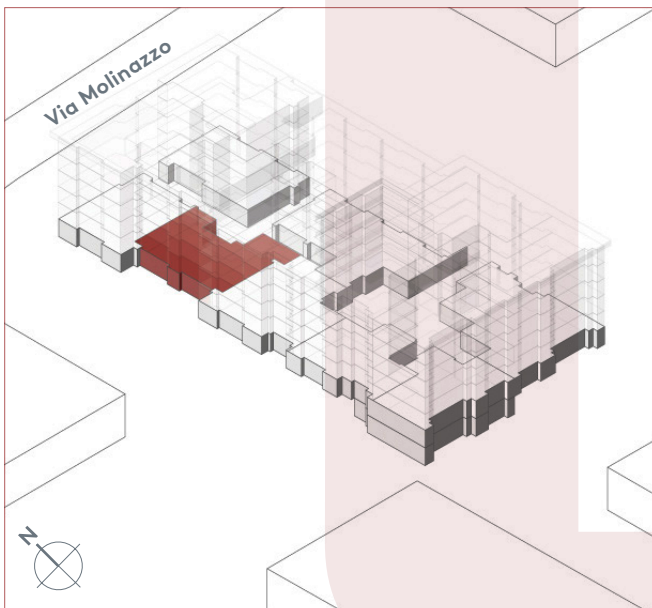

App. A0.03

- 2.5 locali
- 38.6 m²
- piano terra

Locali	2 ½
Superficie	38.6 m²
Zona giorno	18.9 m ²
Camera	11.2 m ²
Bagno	3.6 m ²
Balcone	11.9 m ²
Pigione netta	950 fr.
Acconto spese	130 fr.
Pigione lorda	1'080 fr.