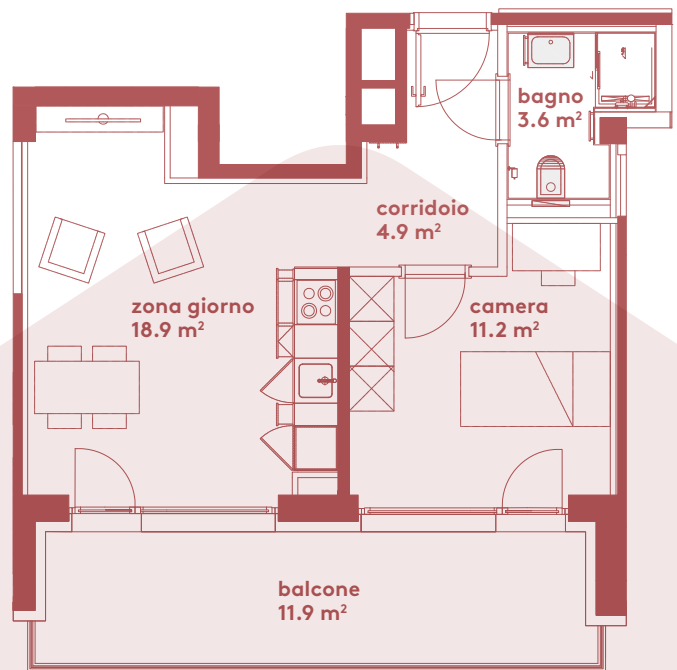

App. A0.03

- 2.5 locali
- 38.6 m²
- piano terra

Locali	2 ½
Superficie	38.6 m²
Zona giorno	18.9 m ²
Camera	11.2 m ²
Bagno	3.6 m ²
Balcone	11.9 m ²
Pigione netta	950 fr.
Acconto spese	130 fr.
Pigione lorda	1'080 fr.