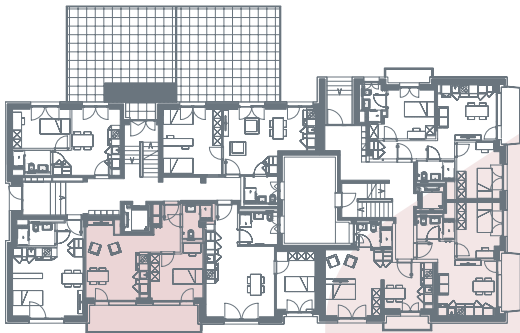

App. A0.03

- 2.5 locali
- 38.6 m²
- piano terra

Locali	2 ½
Superficie	38.6 m²
Zona giorno	18.9 m ²
Camera	11.2 m ²
Bagno	3.6 m ²
Balcone	11.9 m ²
Pigione netta	950 fr.
Acconto spese	130 fr.
Pigione lorda	1'080 fr.