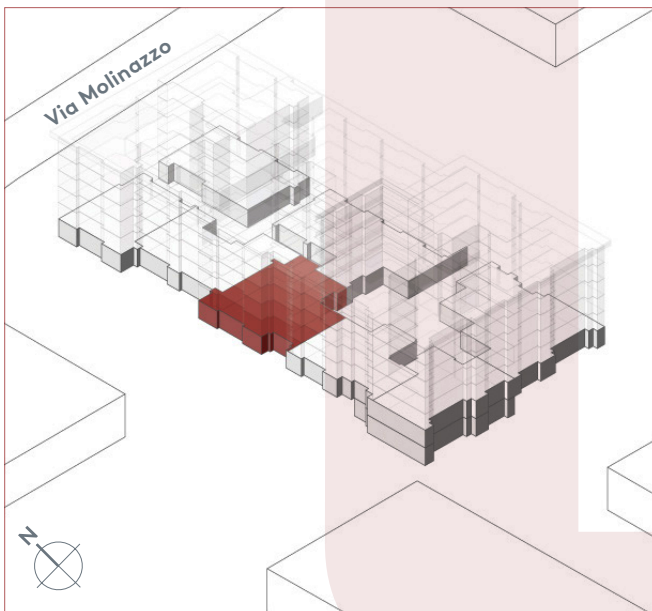

App. A0.04

- 2.5 locali
- 41.6 m²
- piano terra

| | |
|----------------------|---------------------------|
| Locali | 2 ½ |
| Superficie | 41.6 m² |
| Zona giorno | 21.4 m ² |
| Bagno | 5.5 m ² |
| Camera | 9.9 m ² |
| Pigione netta | 910 fr. |
| Acconto spese | 140 fr. |
| Pigione lorda | 1'050 fr. |