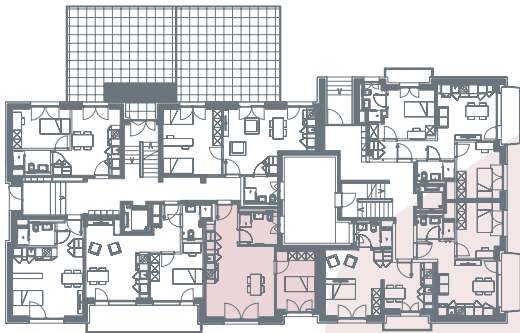

App. A0.04

- 2.5 locali
- 41.6 m²
- piano terra

| | |
|----------------------|---------------------------|
| Locali | 2 ½ |
| Superficie | 41.6 m² |
| Zona giorno | 21.4 m ² |
| Bagno | 5.5 m ² |
| Camera | 9.9 m ² |
| Pigione netta | 910 fr. |
| Acconto spese | 140 fr. |
| Pigione lorda | 1'050 fr. |