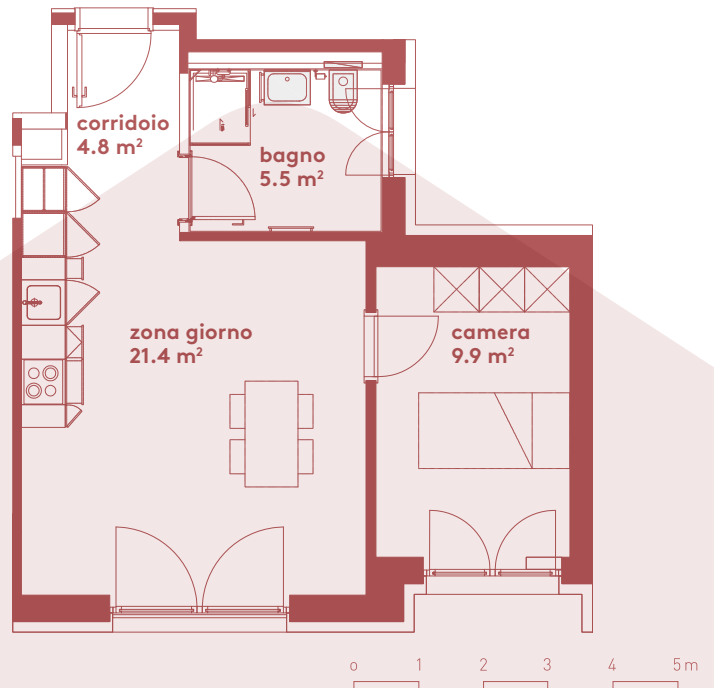

App. A0.04

- 2.5 locali
- 41.6 m²
- piano terra

| | |
|----------------------|---------------------------|
| Locali | 2 ½ |
| Superficie | 41.6 m² |
| Zona giorno | 21.4 m ² |
| Bagno | 5.5 m ² |
| Camera | 9.9 m ² |
| Pigione netta | 910 fr. |
| Acconto spese | 140 fr. |
| Pigione lorda | 1'050 fr. |