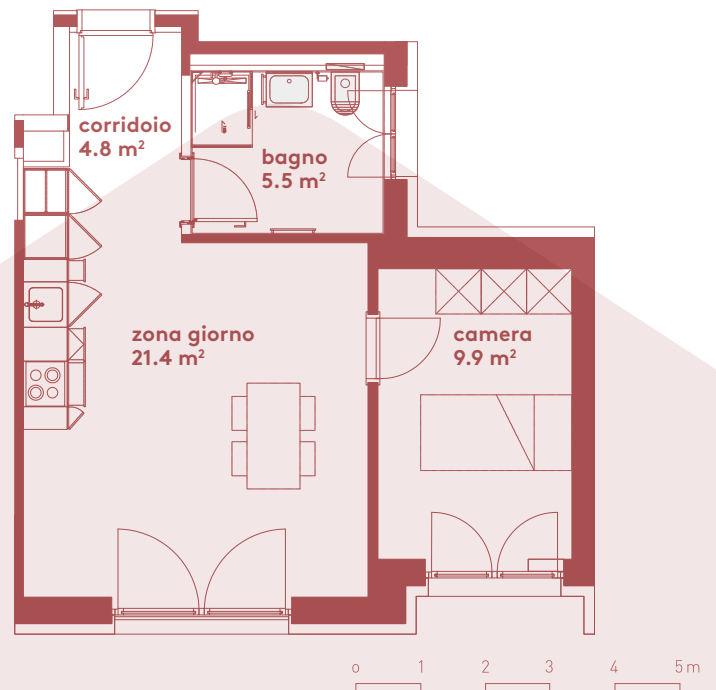

## App. A0.04

- 2.5 locali
- 41.6 m<sup>2</sup>
- piano terra

<b>Locali</b>	<b>2 ½</b>
<b>Superficie</b>	<b>41.6 m<sup>2</sup></b>
Zona giorno	21.4 m <sup>2</sup>
Bagno	5.5 m <sup>2</sup>
Camera	9.9 m <sup>2</sup>
<b>Pigione netta</b>	<b>910 fr.</b>
<b>Acconto spese</b>	<b>140 fr.</b>
<b>Pigione lorda</b>	<b>1'050 fr.</b>