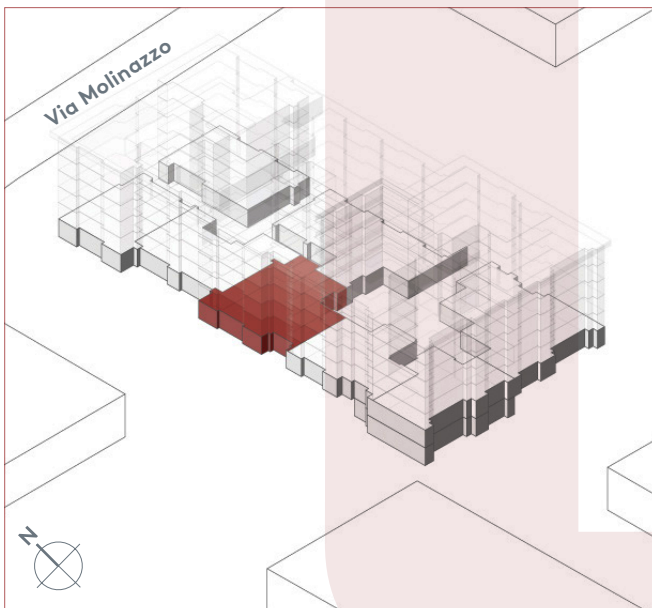

## App. A0.04

- 2.5 locali
- 41.6 m<sup>2</sup>
- piano terra

<b>Locali</b>	<b>2 ½</b>
<b>Superficie</b>	<b>41.6 m<sup>2</sup></b>
Zona giorno	21.4 m <sup>2</sup>
Bagno	5.5 m <sup>2</sup>
Camera	9.9 m <sup>2</sup>
<b>Pigione netta</b>	<b>910 fr.</b>
<b>Acconto spese</b>	<b>140 fr.</b>
<b>Pigione lorda</b>	<b>1'050 fr.</b>