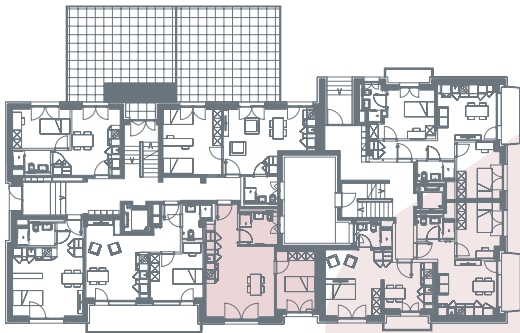

## App. A0.04

- 2.5 locali
- 41.6 m<sup>2</sup>
- piano terra

<b>Locali</b>	<b>2 ½</b>
<b>Superficie</b>	<b>41.6 m<sup>2</sup></b>
Zona giorno	21.4 m <sup>2</sup>
Bagno	5.5 m <sup>2</sup>
Camera	9.9 m <sup>2</sup>
<b>Pigione netta</b>	<b>910 fr.</b>
<b>Acconto spese</b>	<b>140 fr.</b>
<b>Pigione lorda</b>	<b>1'050 fr.</b>