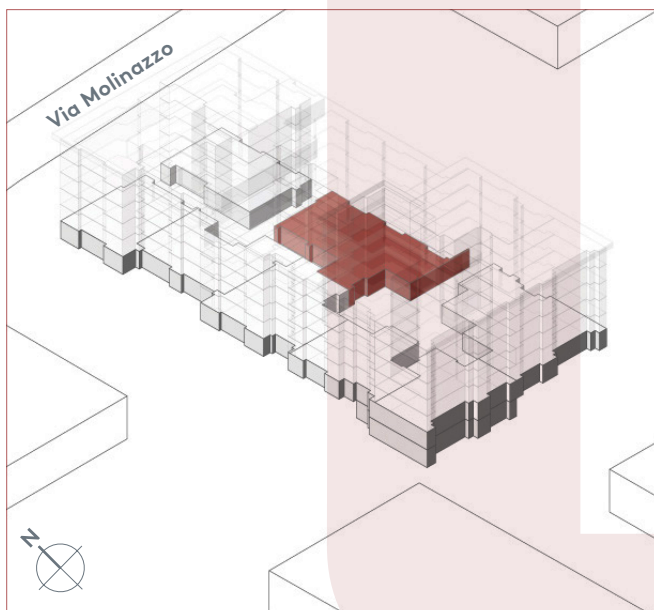

App. A0.05

- 2.5 locali
- 44.1 m²
- piano terra

Locali	2 ½
Superficie	44.1 m²
Zona giorno	23.1 m ²
Camera	16.5 m ²
Bagno	4.5 m ²
Pigione netta	960 fr.
Acconto spese	150 fr.
Pigione lorda	1'110 fr.