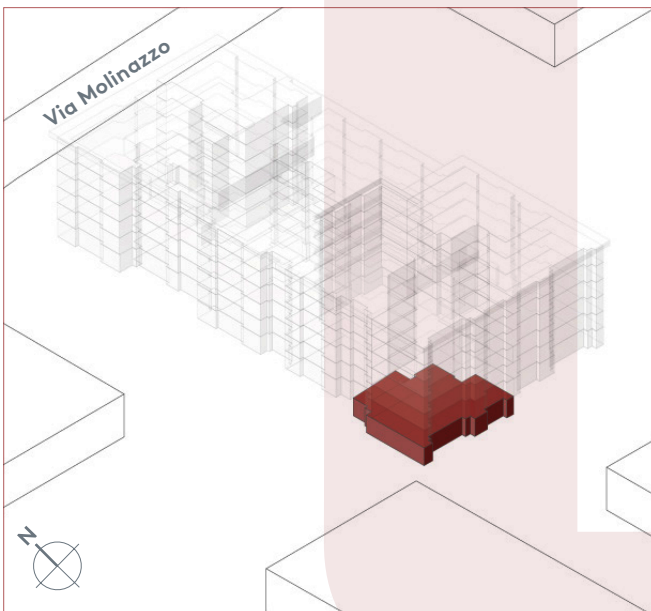

App. A0.08

- 2.5 locali
- 39.7 m²
- piano -1

Locali	2 ½
Superficie	39.7 m²
Soggiorno	14.0 m ²
Camera	12.2 m ²
Cucina	5.5 m ²
Bagno	3.1 m ²
Pigione netta	720 fr.
Acconto spese	130 fr.
Pigione lorda	850 fr.