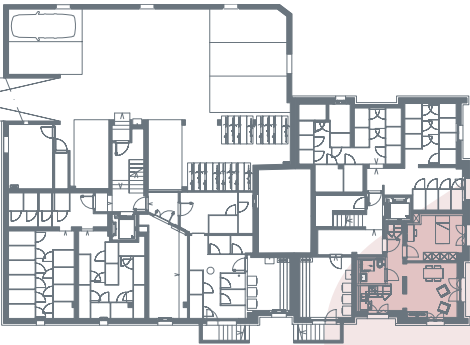

## App. A0.08

- 2.5 locali
- 39.7 m<sup>2</sup>
- piano -1

<b>Locali</b>	<b>2 ½</b>
<b>Superficie</b>	<b>39.7 m<sup>2</sup></b>
Soggiorno	14.0 m <sup>2</sup>
Camera	12.2 m <sup>2</sup>
Cucina	5.5 m <sup>2</sup>
Bagno	3.1 m <sup>2</sup>
<b>Pigione netta</b>	<b>720 fr.</b>
<b>Acconto spese</b>	<b>130 fr.</b>
<b>Pigione lorda</b>	<b>850 fr.</b>