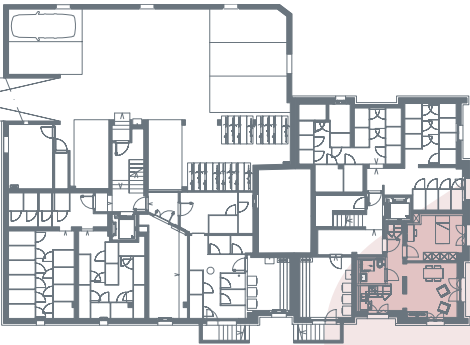

App. A0.08

- 2.5 locali
- 39.7 m²
- piano -1

Locali	2 ½
Superficie	39.7 m²
Soggiorno	14.0 m ²
Camera	12.2 m ²
Cucina	5.5 m ²
Bagno	3.1 m ²
Pigione netta	720 fr.
Acconto spese	130 fr.
Pigione lorda	850 fr.