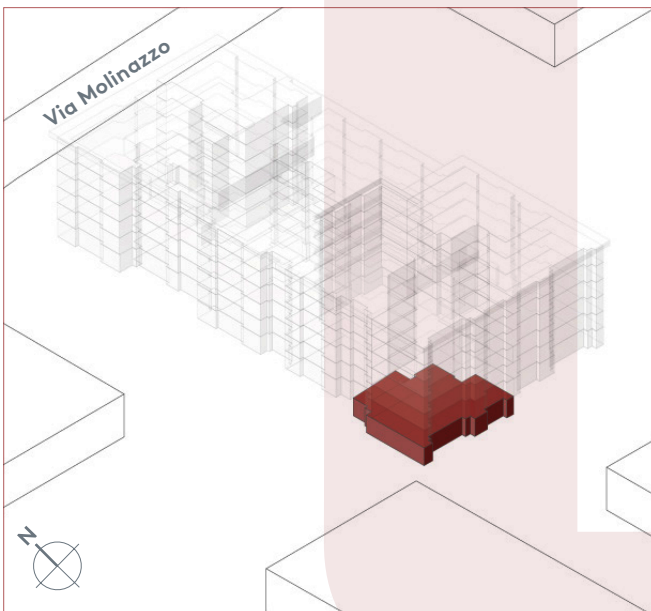

## App. A0.08

- 2.5 locali
- 39.7 m<sup>2</sup>
- piano -1

<b>Locali</b>	<b>2 ½</b>
<b>Superficie</b>	<b>39.7 m<sup>2</sup></b>
Soggiorno	14.0 m <sup>2</sup>
Camera	12.2 m <sup>2</sup>
Cucina	5.5 m <sup>2</sup>
Bagno	3.1 m <sup>2</sup>
<b>Pigione netta</b>	<b>720 fr.</b>
<b>Acconto spese</b>	<b>130 fr.</b>
<b>Pigione lorda</b>	<b>850 fr.</b>