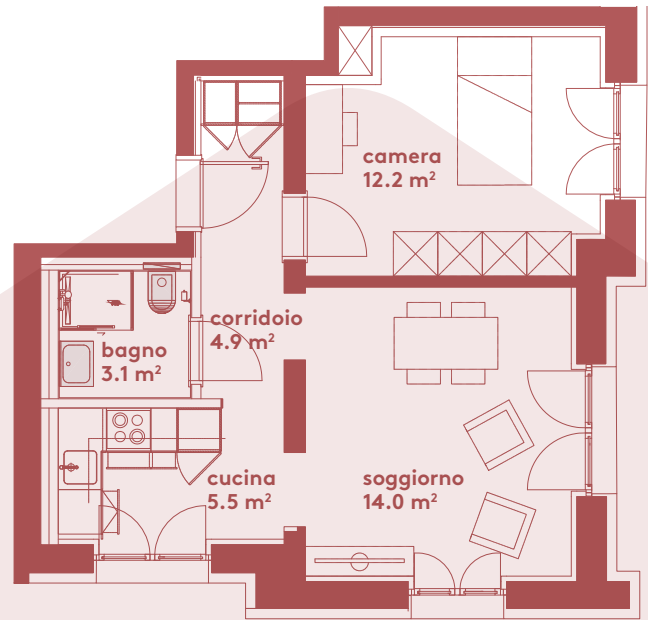

App. A0.08

- 2.5 locali
- 39.7 m²
- piano -1

Locali	2 ½
Superficie	39.7 m²
Soggiorno	14.0 m ²
Camera	12.2 m ²
Cucina	5.5 m ²
Bagno	3.1 m ²
Pigione netta	720 fr.
Acconto spese	130 fr.
Pigione lorda	850 fr.