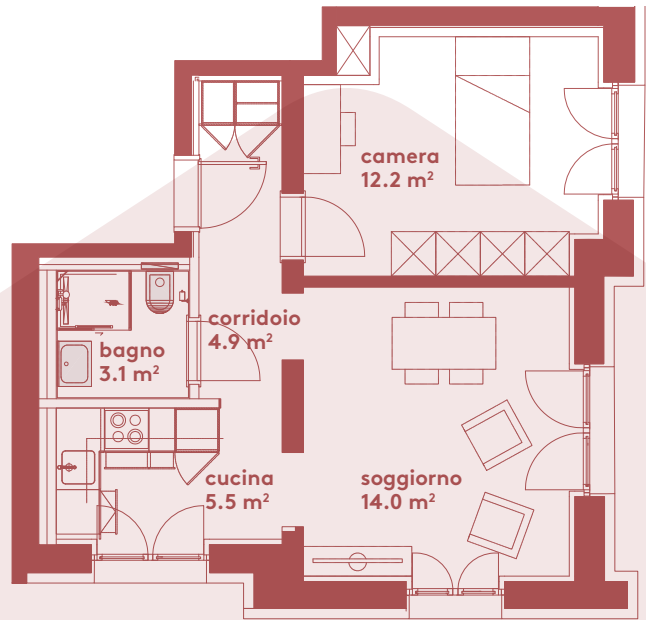

## App. A0.08

- 2.5 locali
- 39.7 m<sup>2</sup>
- piano -1

<b>Locali</b>	<b>2 ½</b>
<b>Superficie</b>	<b>39.7 m<sup>2</sup></b>
Soggiorno	14.0 m <sup>2</sup>
Camera	12.2 m <sup>2</sup>
Cucina	5.5 m <sup>2</sup>
Bagno	3.1 m <sup>2</sup>
<b>Pigione netta</b>	<b>720 fr.</b>
<b>Acconto spese</b>	<b>130 fr.</b>
<b>Pigione lorda</b>	<b>850 fr.</b>