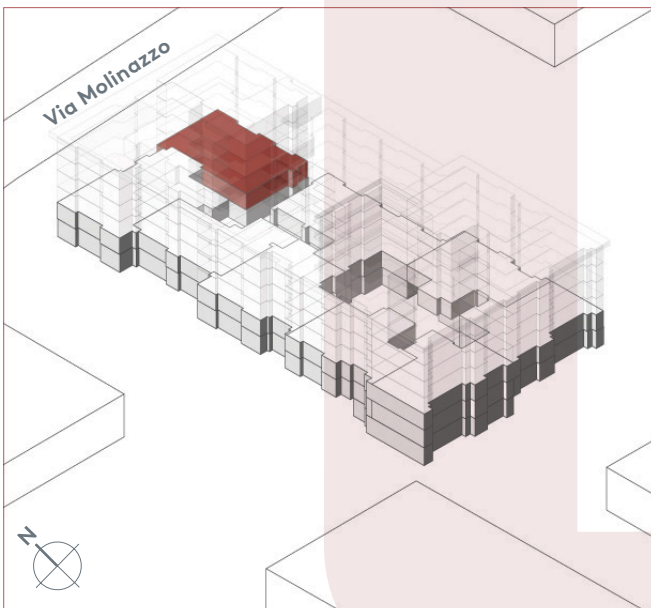

## App. A1.01

- 2.5 locali
- 30.4 m<sup>2</sup>
- piano 1

<b>Locali</b>	<b>2 ½</b>
<b>Superficie</b>	<b>30.4 m<sup>2</sup></b>
Zona giorno	17.0 m <sup>2</sup>
Camera	9.6 m <sup>2</sup>
Bagno	3.8 m <sup>2</sup>
<b>Pigione netta</b>	<b>990 fr.</b>
<b>Acconto spese</b>	<b>120 fr.</b>
<b>Pigione lorda</b>	<b>1'110 fr.</b>