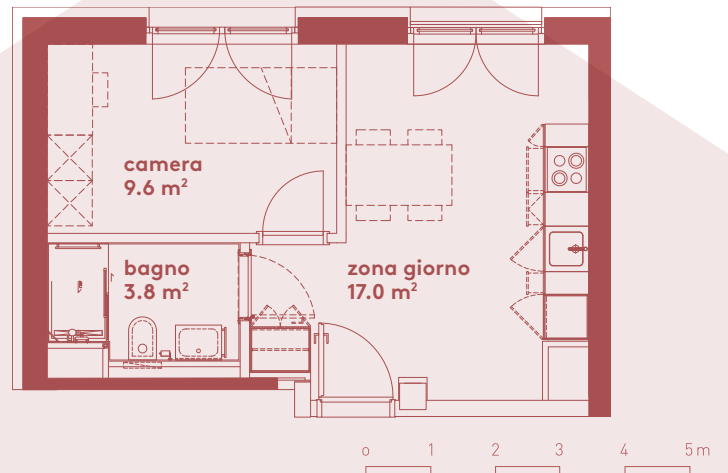

## App. A1.01

- 2.5 locali
- 30.4 m<sup>2</sup>
- piano 1

<b>Locali</b>	<b>2 ½</b>
<b>Superficie</b>	<b>30.4 m<sup>2</sup></b>
Zona giorno	17.0 m <sup>2</sup>
Camera	9.6 m <sup>2</sup>
Bagno	3.8 m <sup>2</sup>
<b>Pigione netta</b>	<b>990 fr.</b>
<b>Acconto spese</b>	<b>120 fr.</b>
<b>Pigione lorda</b>	<b>1'110 fr.</b>