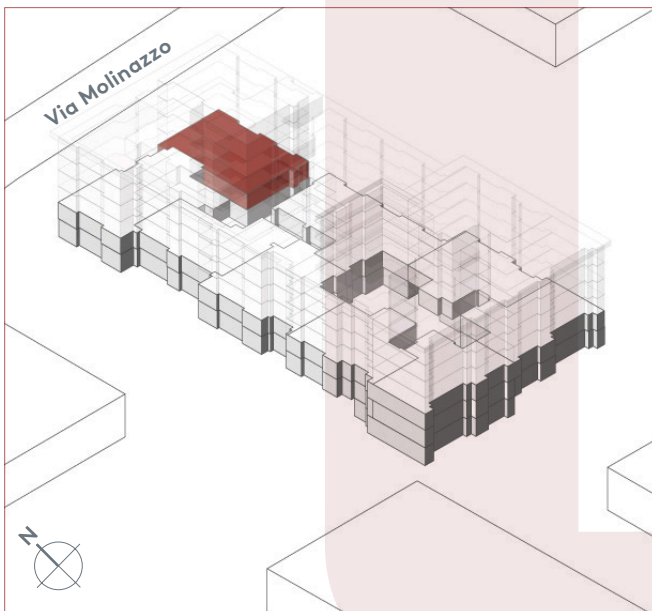

App. A1.01

- 2.5 locali
- 30.4 m²
- piano 1

0 1 2 3 4 5m

Locali	2 ½
Superficie	30.4 m²
Zona giorno	17.0 m ²
Camera	9.6 m ²
Bagno	3.8 m ²
Pigione netta	990 fr.
Acconto spese	120 fr.
Pigione lorda	1'110 fr.