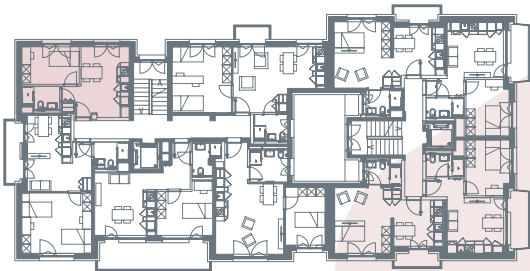

## App. A1.01

- 2.5 locali
- 30.4 m<sup>2</sup>
- piano 1

<b>Locali</b>	<b>2 ½</b>
<b>Superficie</b>	<b>30.4 m<sup>2</sup></b>
Zona giorno	17.0 m <sup>2</sup>
Camera	9.6 m <sup>2</sup>
Bagno	3.8 m <sup>2</sup>
<b>Pigione netta</b>	<b>990 fr.</b>
<b>Acconto spese</b>	<b>120 fr.</b>
<b>Pigione lorda</b>	<b>1'110 fr.</b>