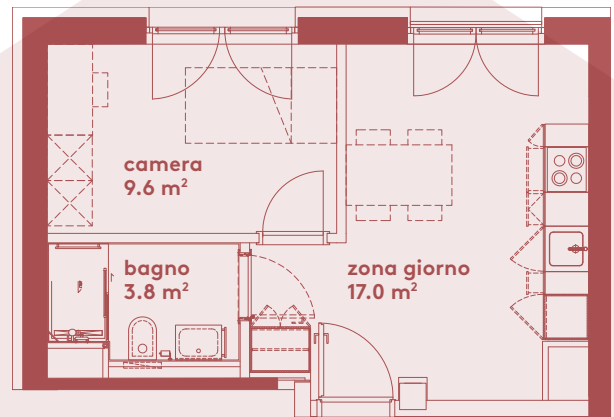

App. A1.01

- 2.5 locali
- 30.4 m²
- piano 1

0 1 2 3 4 5m

Locali	2 ½
Superficie	30.4 m²
Zona giorno	17.0 m ²
Camera	9.6 m ²
Bagno	3.8 m ²
Pigione netta	990 fr.
Acconto spese	120 fr.
Pigione lorda	1'110 fr.