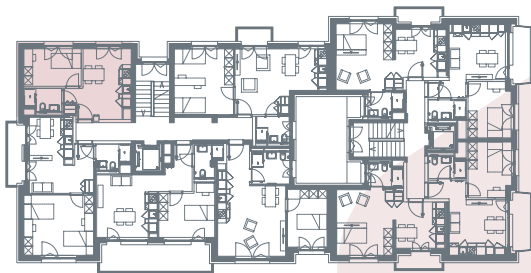

App. A1.01

- 2.5 locali
- 30.4 m²
- piano 1

0 1 2 3 4 5m

Locali	2 ½
Superficie	30.4 m²
Zona giorno	17.0 m ²
Camera	9.6 m ²
Bagno	3.8 m ²
Pigione netta	990 fr.
Acconto spese	120 fr.
Pigione lorda	1'110 fr.