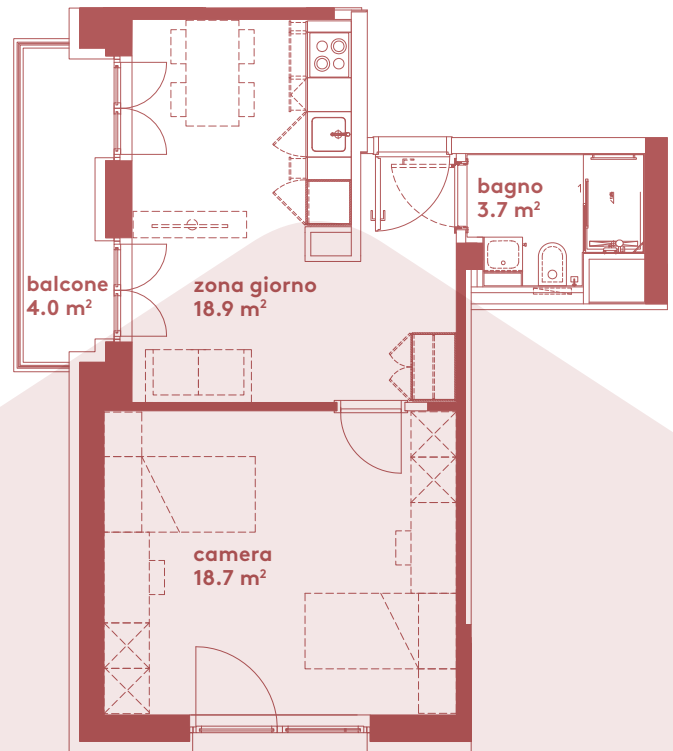

App. A1.02

- 2.5 locali
- 41.3 m²
- piano 1

Locali	2 ½
Superficie	41.3 m²
Zona giorno	18.9 m ²
Balcone	4.0 m ²
Camera	18.7 m ²
Bagno	3.7 m ²
Pigione netta	1'030 fr.
Acconto spese	140 fr.
Pigione lorda	1'170 fr.