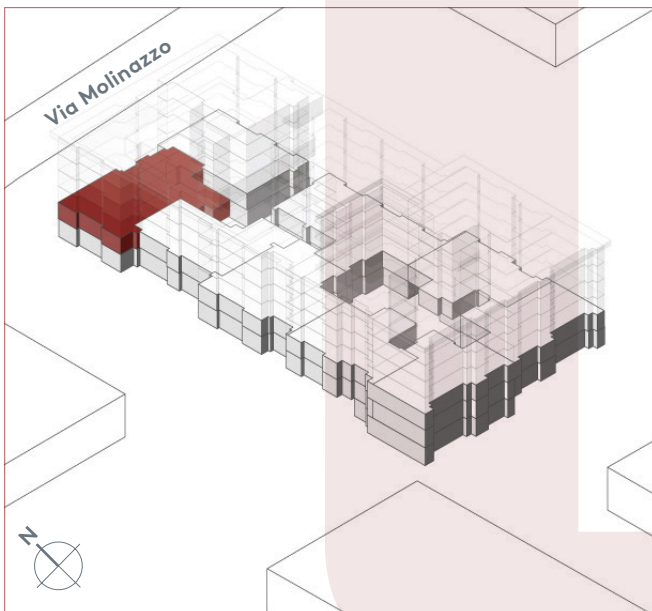

App. A1.02

- 2.5 locali
- 41.3 m²
- piano 1

Locali	2 ½
Superficie	41.3 m²
Zona giorno	18.9 m ²
Balcone	4.0 m ²
Camera	18.7 m ²
Bagno	3.7 m ²
Pigione netta	1'030 fr.
Acconto spese	140 fr.
Pigione lorda	1'170 fr.