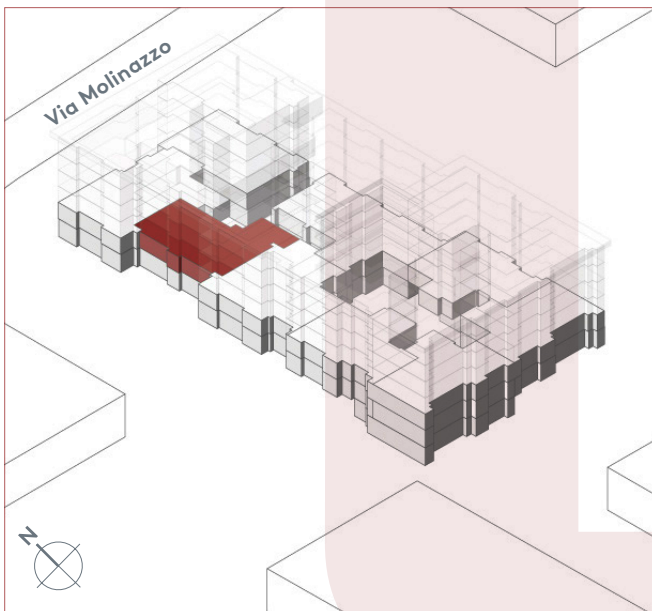

## App. A1.03

- 2.5 locali
- 37 m<sup>2</sup>
- piano 1

<b>Locali</b>	<b>2 ½</b>
<b>Superficie</b>	<b>37 m<sup>2</sup></b>
Zona giorno	16.6 m <sup>2</sup>
Balcone	13.0 m <sup>2</sup>
Camera	11.9 m <sup>2</sup>
Bagno	3.5 m <sup>2</sup>
<b>Pigione netta</b>	<b>1'030 fr.</b>
<b>Acconto spese</b>	<b>130 fr.</b>
<b>Pigione lorda</b>	<b>1'160 fr.</b>