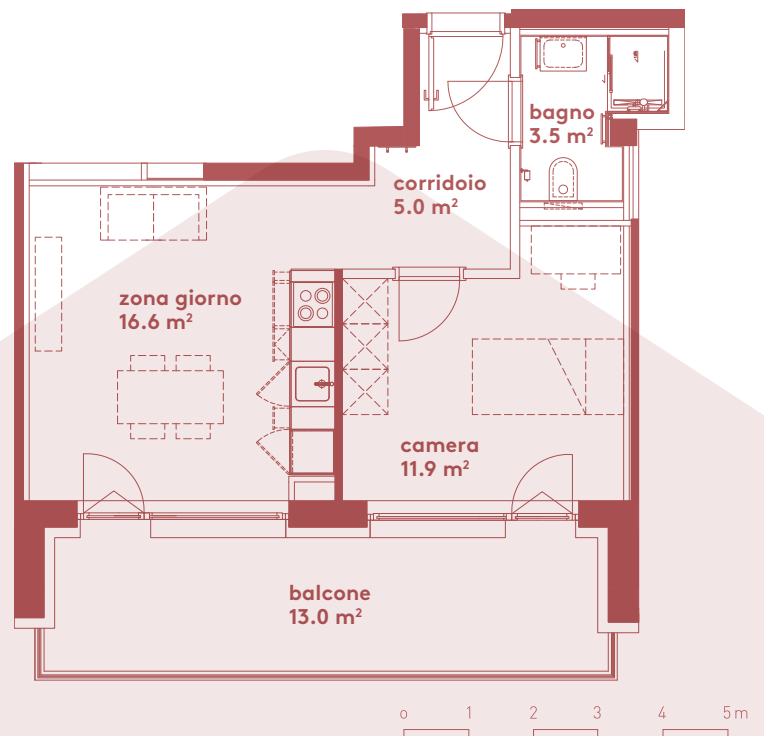

## App. A1.03

- 2.5 locali
- 37 m<sup>2</sup>
- piano 1

<b>Locali</b>	<b>2 ½</b>
<b>Superficie</b>	<b>37 m<sup>2</sup></b>
Zona giorno	16.6 m <sup>2</sup>
Balcone	13.0 m <sup>2</sup>
Camera	11.9 m <sup>2</sup>
Bagno	3.5 m <sup>2</sup>
<b>Pigione netta</b>	<b>1'030 fr.</b>
<b>Acconto spese</b>	<b>130 fr.</b>
<b>Pigione lorda</b>	<b>1'160 fr.</b>