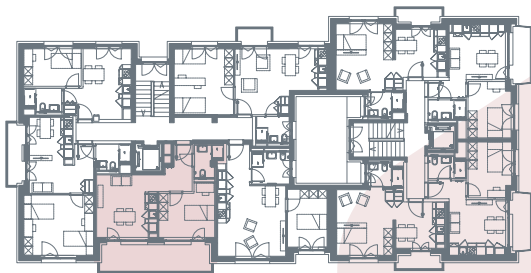

## App. A1.03

- 2.5 locali
- 37 m<sup>2</sup>
- piano 1

<b>Locali</b>	<b>2 ½</b>
<b>Superficie</b>	<b>37 m<sup>2</sup></b>
Zona giorno	16.6 m <sup>2</sup>
Balcone	13.0 m <sup>2</sup>
Camera	11.9 m <sup>2</sup>
Bagno	3.5 m <sup>2</sup>
<b>Pigione netta</b>	<b>1'030 fr.</b>
<b>Acconto spese</b>	<b>130 fr.</b>
<b>Pigione lorda</b>	<b>1'160 fr.</b>