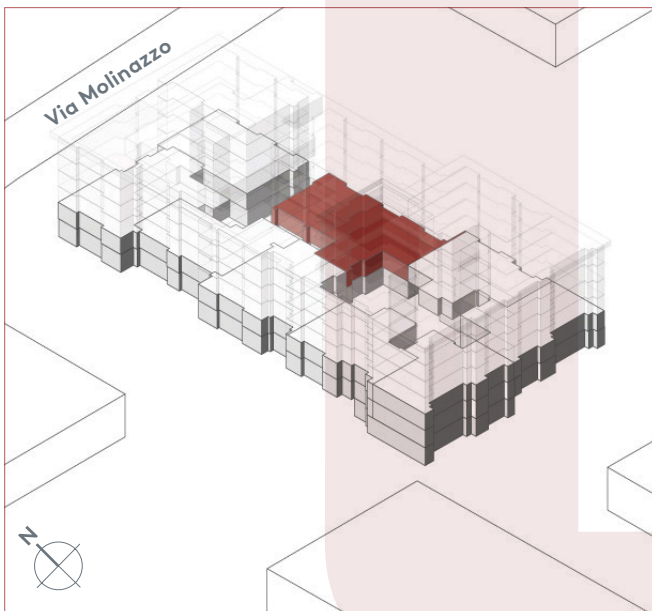

App. A1.05

- 2.5 locali
- 44.1 m²
- piano 1

Locali	2 ½
Superficie	44.1 m²
Zona giorno	23.0 m ²
Balcone	1.9 m ²
Camera	17.0 m ²
Bagno	4.1 m ²
Pigione netta	1'020 fr.
Acconto spese	150 fr.
Pigione lorda	1'170 fr.