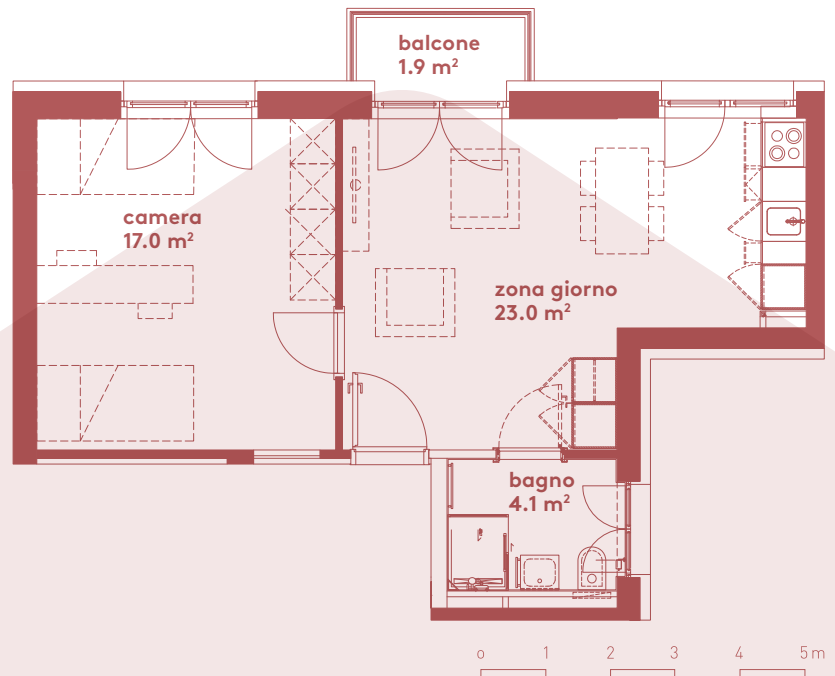

App. A1.05

- 2.5 locali
- 44.1 m²
- piano 1

Locali	2 ½
Superficie	44.1 m²
Zona giorno	23.0 m ²
Balcone	1.9 m ²
Camera	17.0 m ²
Bagno	4.1 m ²
Pigione netta	1'020 fr.
Acconto spese	150 fr.
Pigione lorda	1'170 fr.