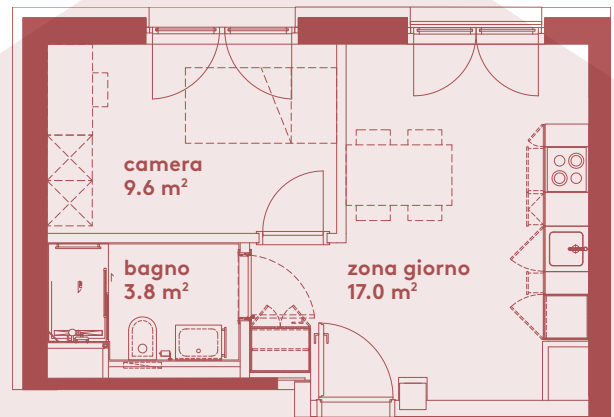

App. A2.01

- 2.5 locali
- 30.4 m²
- piano 2

Locali	2 ½
Superficie	30.4 m²
Zona giorno	17.0 m ²
Camera	9.6 m ²
Bagno	3.8 m ²
Pigione netta	1'010 fr.
Acconto spese	120 fr.
Pigione lorda	1'130 fr.