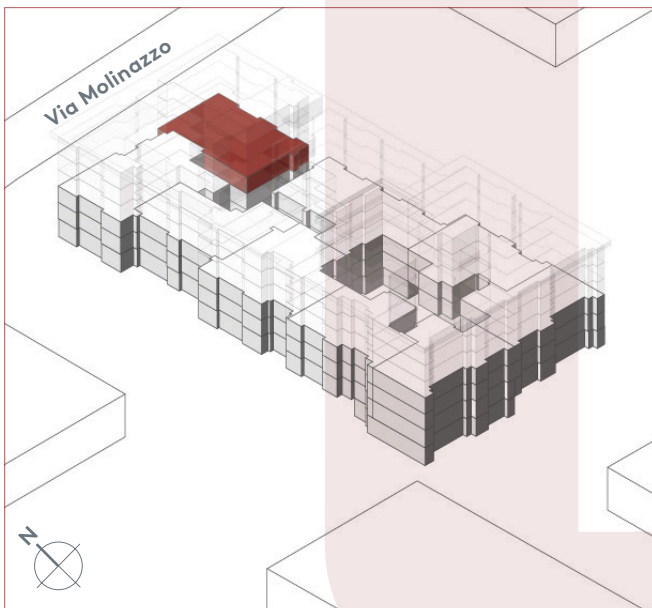

App. A2.01

- 2.5 locali
- 30.4 m²
- piano 2

0 1 2 3 4 5m

Locali	2 ½
Superficie	30.4 m²
Zona giorno	17.0 m ²
Camera	9.6 m ²
Bagno	3.8 m ²
Pigione netta	1'010 fr.
Acconto spese	120 fr.
Pigione lorda	1'130 fr.