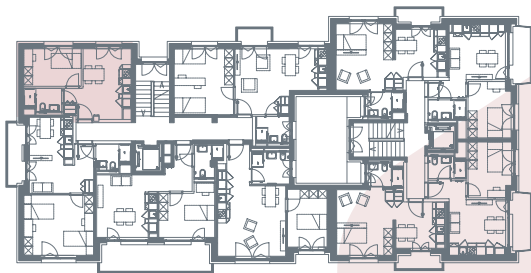

App. A2.01

- 2.5 locali
- 30.4 m²
- piano 2

Locali	2 ½
Superficie	30.4 m²
Zona giorno	17.0 m ²
Camera	9.6 m ²
Bagno	3.8 m ²
Pigione netta	1'010 fr.
Acconto spese	120 fr.
Pigione lorda	1'130 fr.