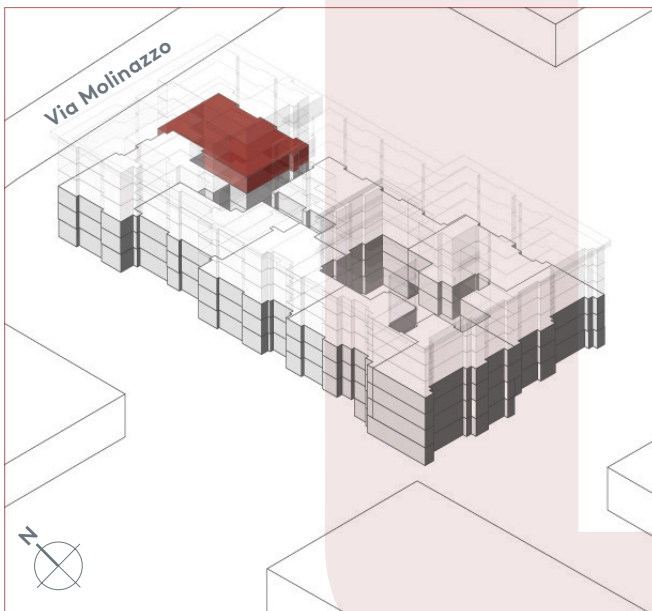

App. A2.01

- 2.5 locali
- 30.4 m²
- piano 2

Locali	2 ½
Superficie	30.4 m²
Zona giorno	17.0 m ²
Camera	9.6 m ²
Bagno	3.8 m ²
Pigione netta	1'010 fr.
Acconto spese	120 fr.
Pigione lorda	1'130 fr.