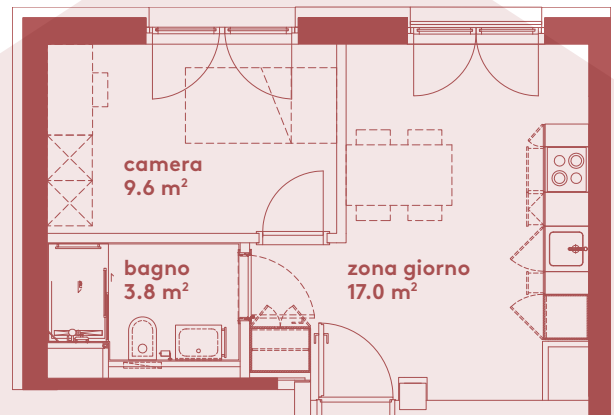

App. A2.01

- 2.5 locali
- 30.4 m²
- piano 2

0 1 2 3 4 5m

Locali	2 ½
Superficie	30.4 m²
Zona giorno	17.0 m ²
Camera	9.6 m ²
Bagno	3.8 m ²
Pigione netta	1'010 fr.
Acconto spese	120 fr.
Pigione lorda	1'130 fr.