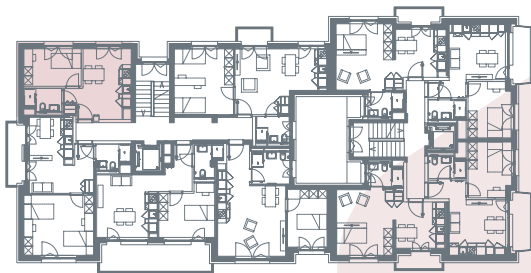

App. A2.01

- 2.5 locali
- 30.4 m²
- piano 2

0 1 2 3 4 5m

Locali	2 ½
Superficie	30.4 m²
Zona giorno	17.0 m ²
Camera	9.6 m ²
Bagno	3.8 m ²
Pigione netta	1'010 fr.
Acconto spese	120 fr.
Pigione lorda	1'130 fr.