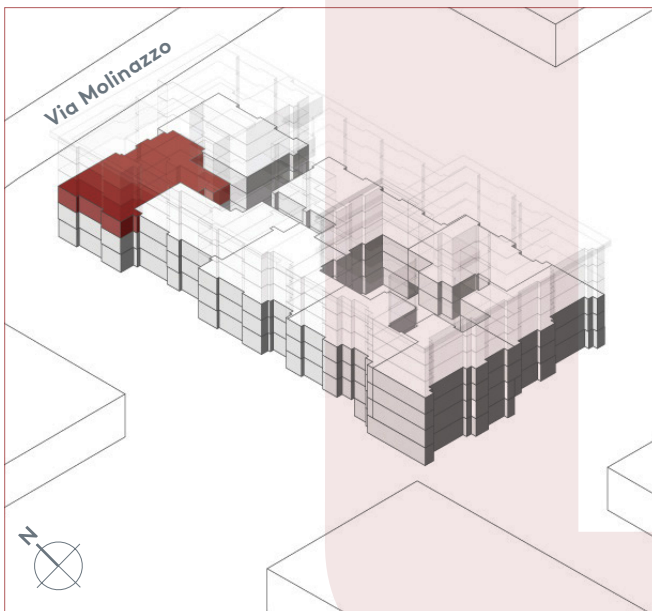

## App. A2.02

- 2.5 locali
- 41.3 m<sup>2</sup>
- piano 2

<b>Locali</b>	<b>2 ½</b>
<b>Superficie</b>	<b>41.3 m<sup>2</sup></b>
Zona giorno	18.9 m <sup>2</sup>
Balcone	4.0 m <sup>2</sup>
Camera	18.7 m <sup>2</sup>
Bagno	3.7 m <sup>2</sup>
<b>Pigione netta</b>	<b>1'050 fr.</b>
<b>Acconto spese</b>	<b>140 fr.</b>
<b>Pigione lorda</b>	<b>1'190 fr.</b>