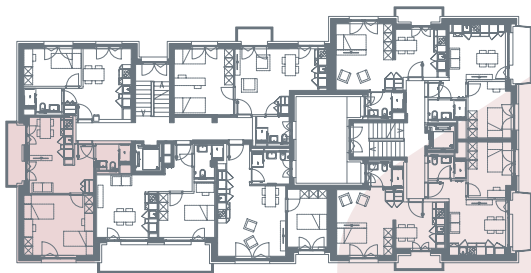

## App. A2.02

- 2.5 locali
- 41.3 m<sup>2</sup>
- piano 2

<b>Locali</b>	<b>2 ½</b>
<b>Superficie</b>	<b>41.3 m<sup>2</sup></b>
Zona giorno	18.9 m <sup>2</sup>
Balcone	4.0 m <sup>2</sup>
Camera	18.7 m <sup>2</sup>
Bagno	3.7 m <sup>2</sup>
<b>Pigione netta</b>	<b>1'050 fr.</b>
<b>Acconto spese</b>	<b>140 fr.</b>
<b>Pigione lorda</b>	<b>1'190 fr.</b>