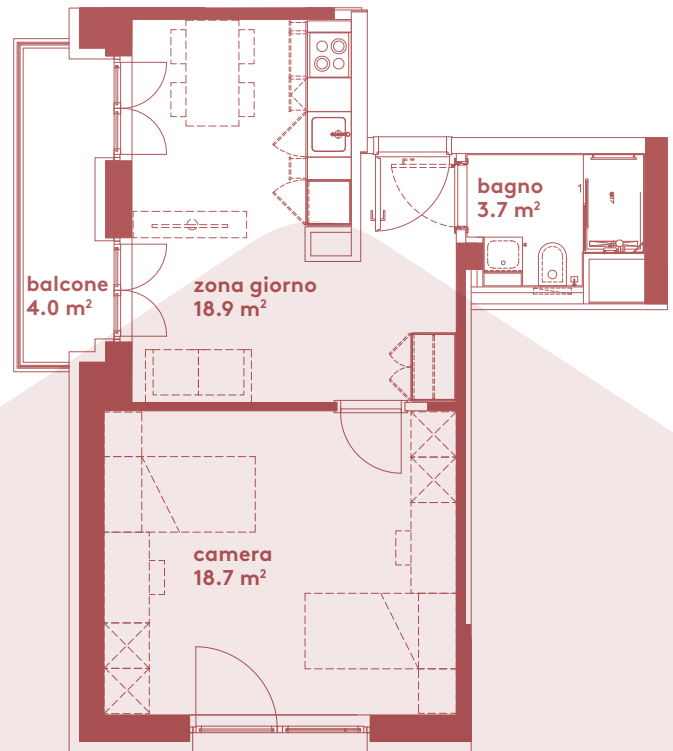

## App. A2.02

- 2.5 locali
- 41.3 m<sup>2</sup>
- piano 2

<b>Locali</b>	<b>2 ½</b>
<b>Superficie</b>	<b>41.3 m<sup>2</sup></b>
Zona giorno	18.9 m <sup>2</sup>
Balcone	4.0 m <sup>2</sup>
Camera	18.7 m <sup>2</sup>
Bagno	3.7 m <sup>2</sup>
<b>Pigione netta</b>	<b>1'050 fr.</b>
<b>Acconto spese</b>	<b>140 fr.</b>
<b>Pigione lorda</b>	<b>1'190 fr.</b>