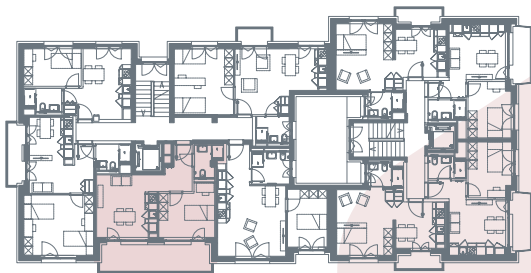

App. A2.03

- 2.5 locali
- 37 m²
- piano 2

Locali	2 ½
Superficie	37 m²
Zona giorno	16.6 m ²
Balcone	13.0 m ²
Camera	11.9 m ²
Bagno	3.5 m ²
Pigione netta	1'050 fr.
Acconto spese	130 fr.
Pigione lorda	1'180 fr.