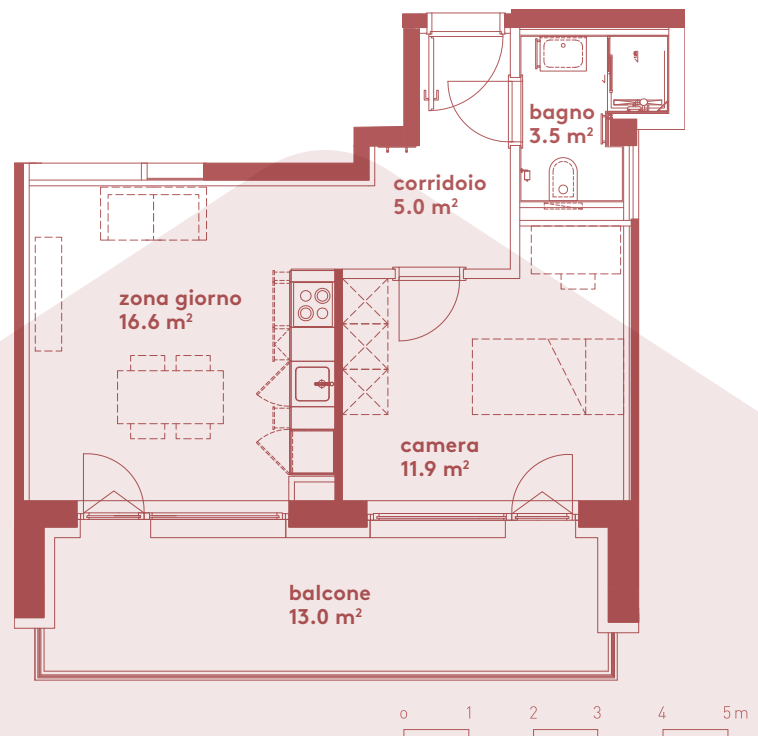

App. A2.03

- 2.5 locali
- 37 m²
- piano 2

Locali	2 ½
Superficie	37 m²
Zona giorno	16.6 m ²
Balcone	13.0 m ²
Camera	11.9 m ²
Bagno	3.5 m ²
Pigione netta	1'050 fr.
Acconto spese	130 fr.
Pigione lorda	1'180 fr.