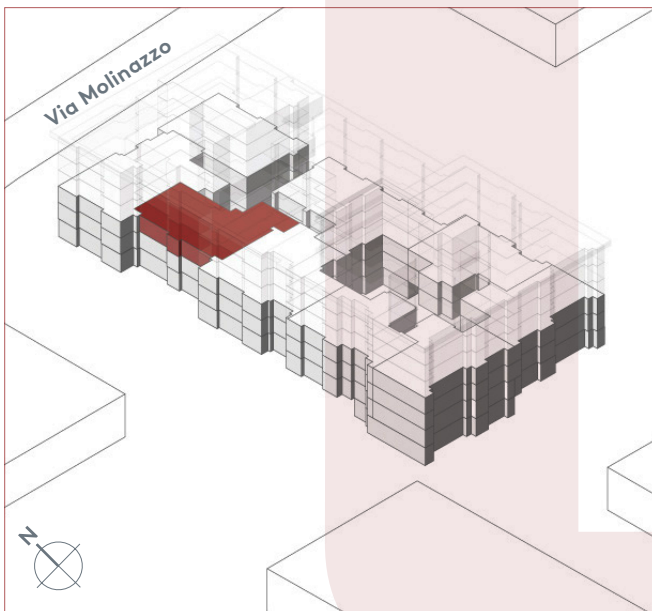

App. A2.03

- 2.5 locali
- 37 m²
- piano 2

Locali	2 ½
Superficie	37 m²
Zona giorno	16.6 m ²
Balcone	13.0 m ²
Camera	11.9 m ²
Bagno	3.5 m ²
Pigione netta	1'050 fr.
Acconto spese	130 fr.
Pigione lorda	1'180 fr.