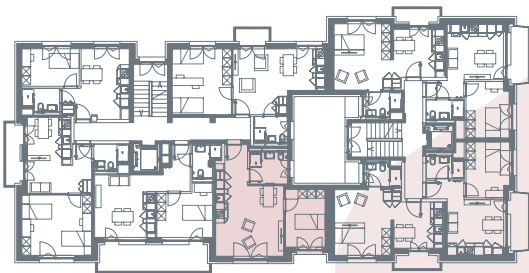

App. A2.04
 — 2.5 locali
 — 41.7 m²
 — piano 2

Locali	2 ½
Superficie	41.7 m²
Zona giorno	21.3 m ²
Camera	10.0 m ²
Bagno	5.5 m ²
Pigione netta	950 fr.
Acconto spese	140 fr.
Pigione lorda	1'090 fr.