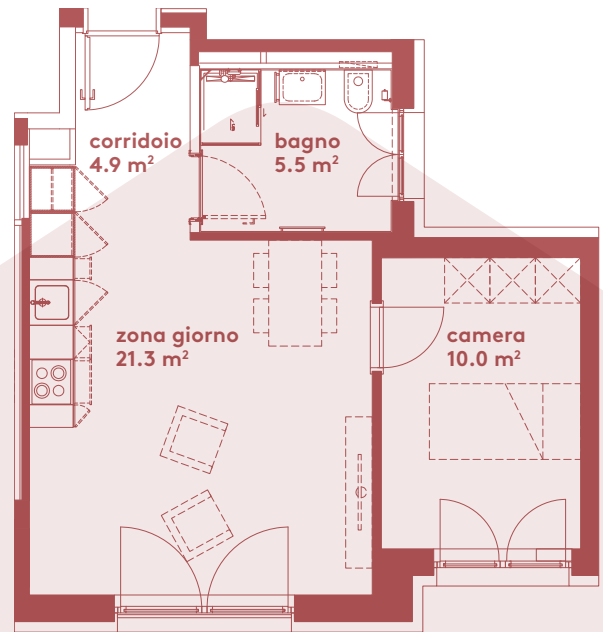

App. A2.04
 — 2.5 locali
 — 41.7 m²
 — piano 2

Locali	2 ½
Superficie	41.7 m²
Zona giorno	21.3 m ²
Camera	10.0 m ²
Bagno	5.5 m ²
Pigione netta	950 fr.
Acconto spese	140 fr.
Pigione lorda	1'090 fr.