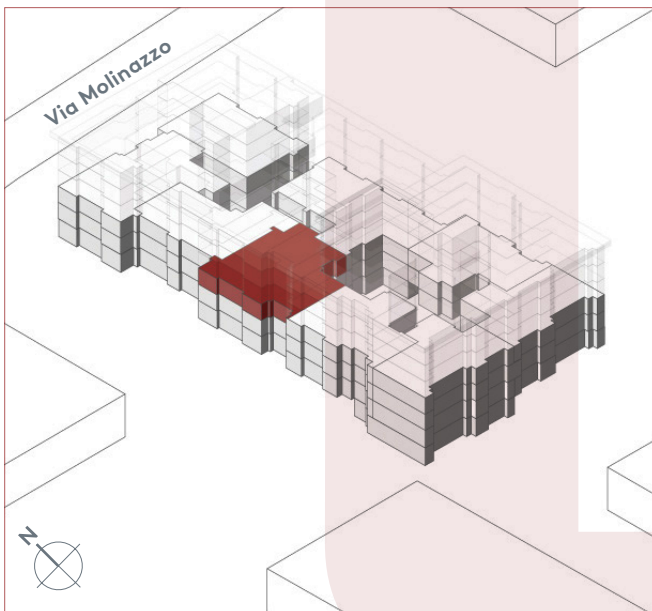

App. A2.04
 — 2.5 locali
 — 41.7 m²
 — piano 2

Locali	2 ½
Superficie	41.7 m²
Zona giorno	21.3 m ²
Camera	10.0 m ²
Bagno	5.5 m ²
Pigione netta	950 fr.
Acconto spese	140 fr.
Pigione lorda	1'090 fr.