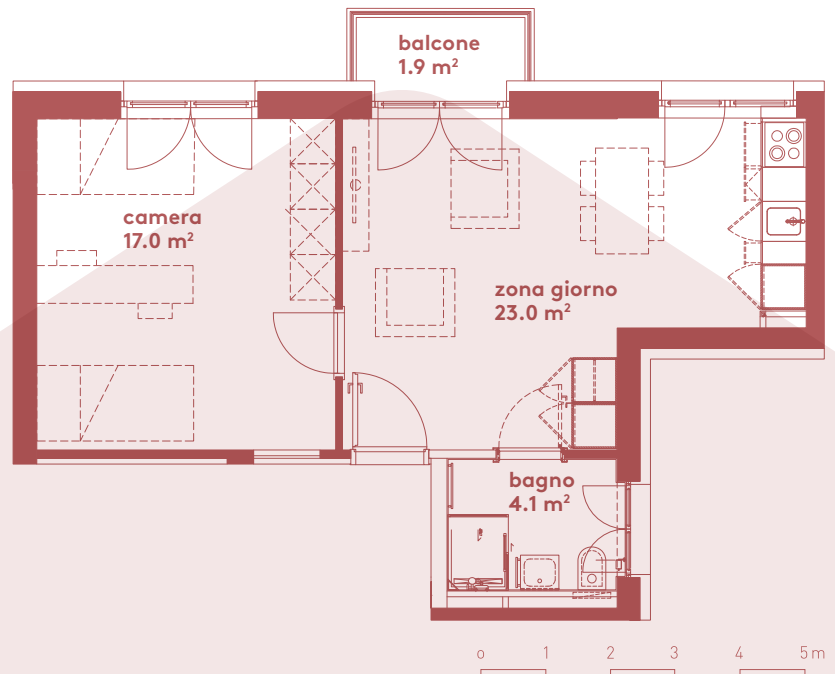

App. A2.05

- 2.5 locali
- 44.1 m²
- piano 2

Locali	2 ½
Superficie	44.1 m²
Zona giorno	23.0 m ²
Balcone	1.9 m ²
Camera	17.0 m ²
Bagno	4.1 m ²
Pigione netta	1'040 fr.
Acconto spese	150 fr.
Pigione lorda	1'190 fr.