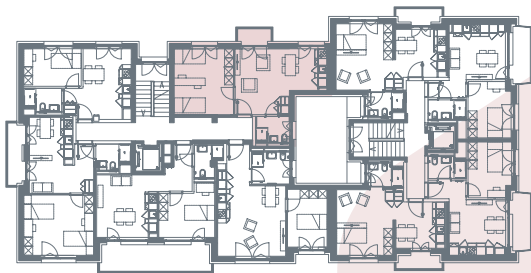

App. A2.05

- 2.5 locali
- 44.1 m²
- piano 2

Locali	2 ½
Superficie	44.1 m²
Zona giorno	23.0 m ²
Balcone	1.9 m ²
Camera	17.0 m ²
Bagno	4.1 m ²
Pigione netta	1'040 fr.
Acconto spese	150 fr.
Pigione lorda	1'190 fr.