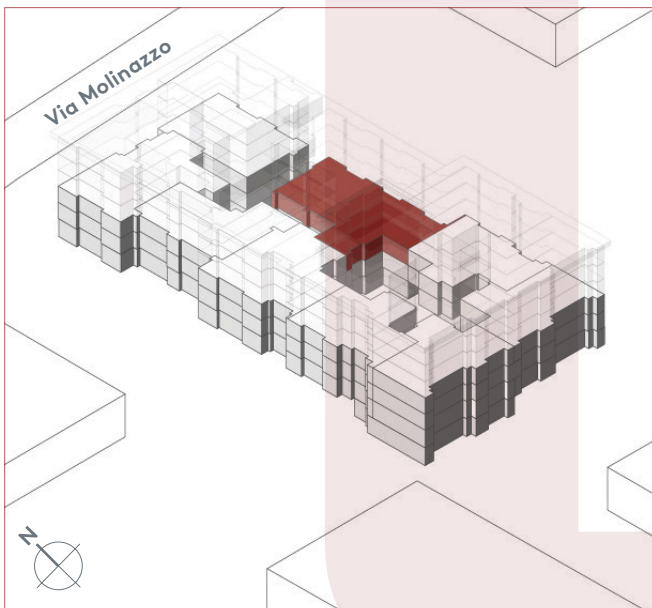

App. A2.05

- 2.5 locali
- 44.1 m²
- piano 2

Locali	2 ½
Superficie	44.1 m²
Zona giorno	23.0 m ²
Balcone	1.9 m ²
Camera	17.0 m ²
Bagno	4.1 m ²
Pigione netta	1'040 fr.
Acconto spese	150 fr.
Pigione lorda	1'190 fr.