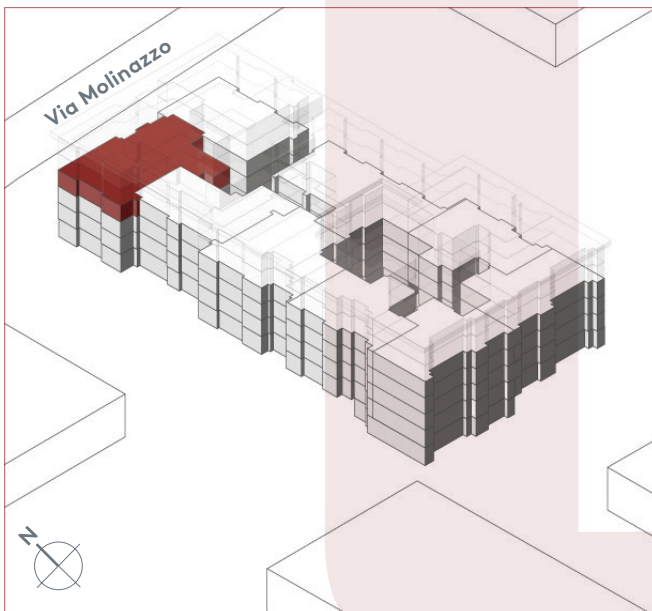

App. A3.02

- 2.5 locali
- 41.3 m²
- piano 3

Locali	2 ½
Superficie	41.3 m²
Zona giorno	18.9 m ²
Balcone	4.0 m ²
Camera	18.7 m ²
Bagno	3.7 m ²
Pigione netta	1'070 fr.
Acconto spese	140 fr.
Pigione lorda	1'210 fr.