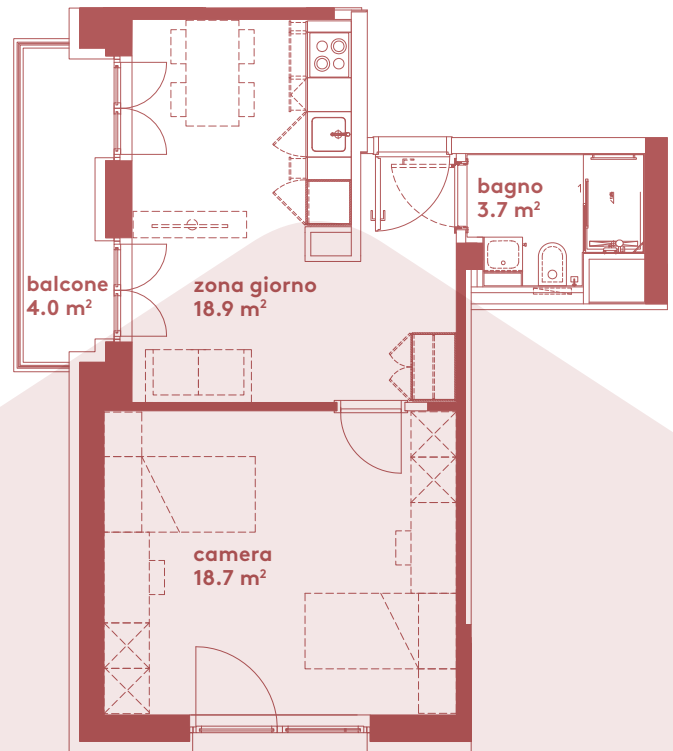

App. A3.02

- 2.5 locali
- 41.3 m²
- piano 3

Locali	2 ½
Superficie	41.3 m²
Zona giorno	18.9 m ²
Balcone	4.0 m ²
Camera	18.7 m ²
Bagno	3.7 m ²
Pigione netta	1'070 fr.
Acconto spese	140 fr.
Pigione lorda	1'210 fr.