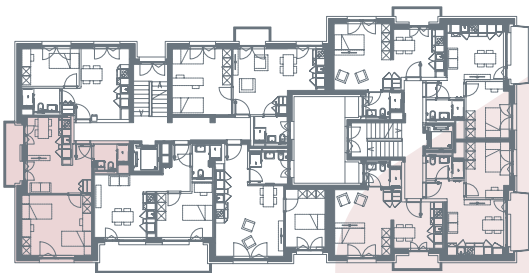

App. A3.02

- 2.5 locali
- 41.3 m²
- piano 3

Locali	2 ½
Superficie	41.3 m²
Zona giorno	18.9 m ²
Balcone	4.0 m ²
Camera	18.7 m ²
Bagno	3.7 m ²
Pigione netta	1'070 fr.
Acconto spese	140 fr.
Pigione lorda	1'210 fr.