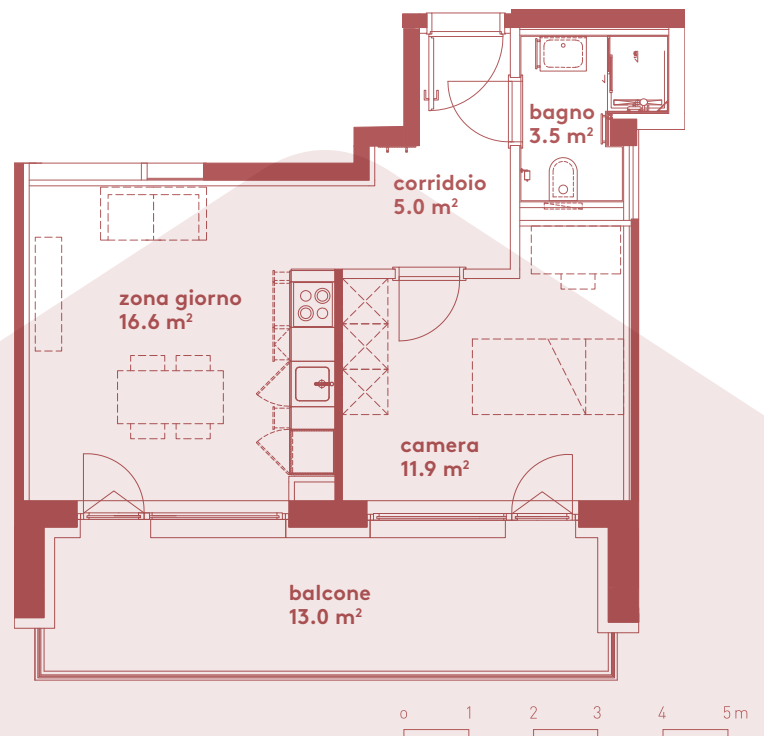

App. A3.03

- 2.5 locali
- 37 m²
- piano 3

Locali	2 ½
Superficie	37 m²
Zona giorno	16.6 m ²
Balcone	13.0 m ²
Camera	11.9 m ²
Bagno	3.5 m ²
Pigione netta	1'070 fr.
Acconto spese	130 fr.
Pigione lorda	1'200 fr.