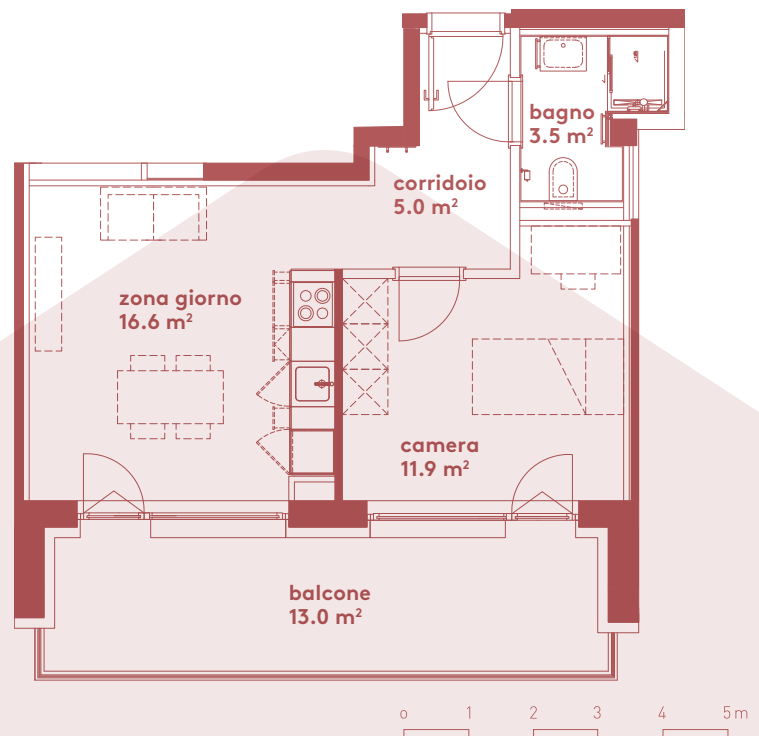

App. A3.03

- 2.5 locali
- 37 m²
- piano 3

Locali	2 ½
Superficie	37 m²
Zona giorno	16.6 m ²
Balcone	13.0 m ²
Camera	11.9 m ²
Bagno	3.5 m ²
Pigione netta	1'070 fr.
Acconto spese	130 fr.
Pigione lorda	1'200 fr.