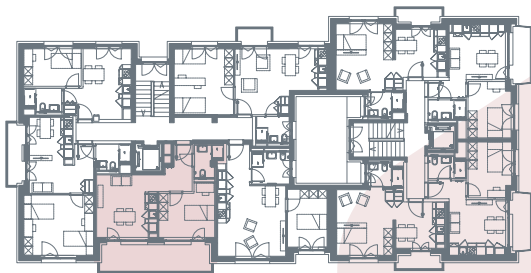

App. A3.03

- 2.5 locali
- 37 m²
- piano 3

Locali	2 ½
Superficie	37 m²
Zona giorno	16.6 m ²
Balcone	13.0 m ²
Camera	11.9 m ²
Bagno	3.5 m ²
Pigione netta	1'070 fr.
Acconto spese	130 fr.
Pigione lorda	1'200 fr.