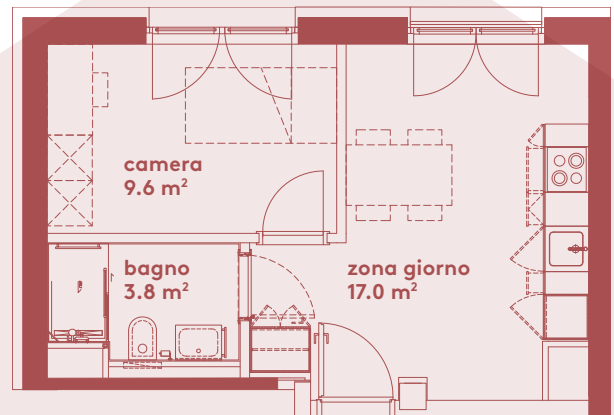

## App. A4.01

- 2.5 locali
- 30.4 m<sup>2</sup>
- piano 4

0 1 2 3 4 5m

<b>Locali</b>	<b>2 ½</b>
<b>Superficie</b>	<b>30.4 m<sup>2</sup></b>
Zona giorno	17.0 m <sup>2</sup>
Camera	9.6 m <sup>2</sup>
Bagno	3.8 m <sup>2</sup>
<b>Pigione netta</b>	<b>1'050 fr.</b>
<b>Acconto spese</b>	<b>120 fr.</b>
<b>Pigione lorda</b>	<b>1'170 fr.</b>