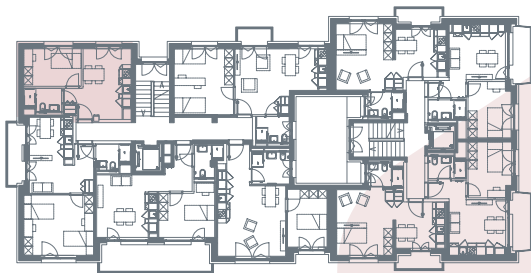

## App. A4.01

- 2.5 locali
- 30.4 m<sup>2</sup>
- piano 4

0 1 2 3 4 5m

<b>Locali</b>	<b>2 ½</b>
<b>Superficie</b>	<b>30.4 m<sup>2</sup></b>
Zona giorno	17.0 m <sup>2</sup>
Camera	9.6 m <sup>2</sup>
Bagno	3.8 m <sup>2</sup>
<b>Pigione netta</b>	<b>1'050 fr.</b>
<b>Acconto spese</b>	<b>120 fr.</b>
<b>Pigione lorda</b>	<b>1'170 fr.</b>