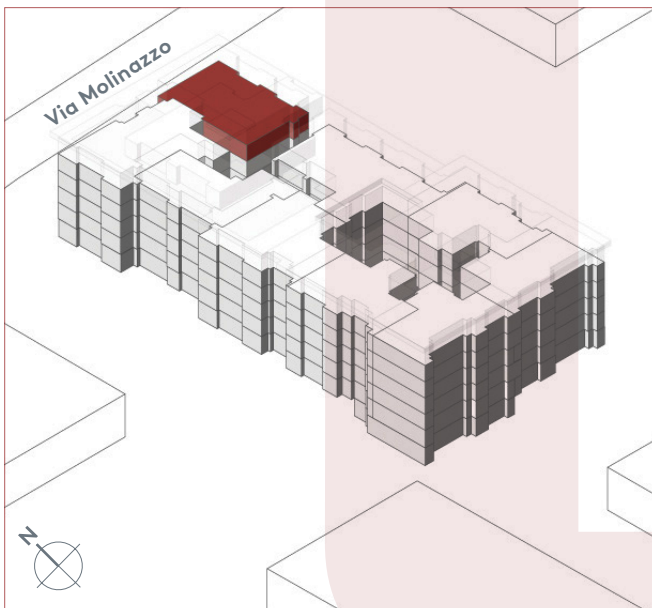

## App. A4.01

- 2.5 locali
- 30.4 m<sup>2</sup>
- piano 4

0 1 2 3 4 5m

<b>Locali</b>	<b>2 ½</b>
<b>Superficie</b>	<b>30.4 m<sup>2</sup></b>
Zona giorno	17.0 m <sup>2</sup>
Camera	9.6 m <sup>2</sup>
Bagno	3.8 m <sup>2</sup>
<b>Pigione netta</b>	<b>1'050 fr.</b>
<b>Acconto spese</b>	<b>120 fr.</b>
<b>Pigione lorda</b>	<b>1'170 fr.</b>