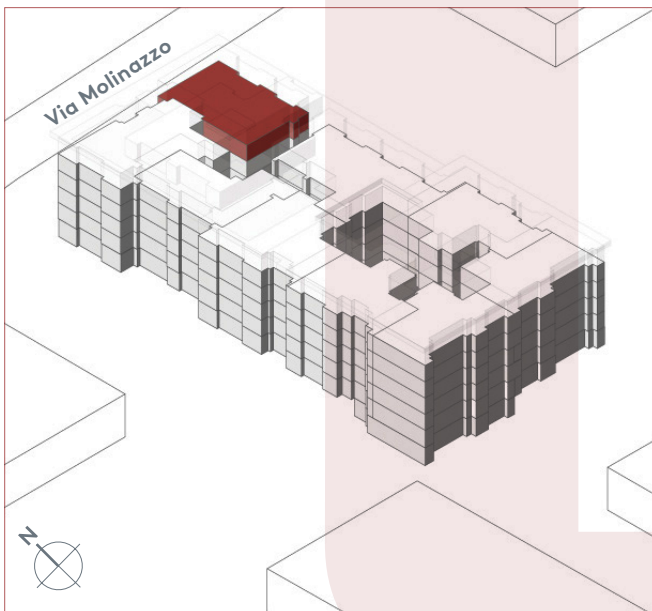

## App. A4.01

- 2.5 locali
- 30.4 m<sup>2</sup>
- piano 4

0 1 2 3 4 5m

<b>Locali</b>	<b>2 ½</b>
<b>Superficie</b>	<b>30.4 m<sup>2</sup></b>
Zona giorno	17.0 m <sup>2</sup>
Camera	9.6 m <sup>2</sup>
Bagno	3.8 m <sup>2</sup>
<b>Pigione netta</b>	<b>1'050 fr.</b>
<b>Acconto spese</b>	<b>120 fr.</b>
<b>Pigione lorda</b>	<b>1'170 fr.</b>