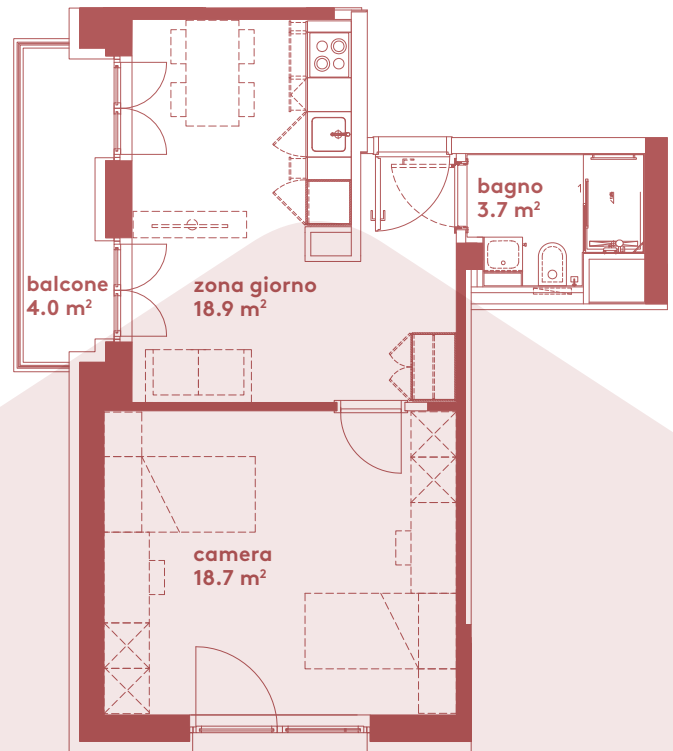

## App. A4.02

- 2.5 locali
- 41.3 m<sup>2</sup>
- piano 4

<b>Locali</b>	<b>2 ½</b>
<b>Superficie</b>	<b>41.3 m<sup>2</sup></b>
Zona giorno	18.9 m <sup>2</sup>
Balcone	4.0 m <sup>2</sup>
Camera	18.7 m <sup>2</sup>
Bagno	3.7 m <sup>2</sup>
<b>Pigione netta</b>	<b>1'100 fr.</b>
<b>Acconto spese</b>	<b>140 fr.</b>
<b>Pigione lorda</b>	<b>1'240 fr.</b>