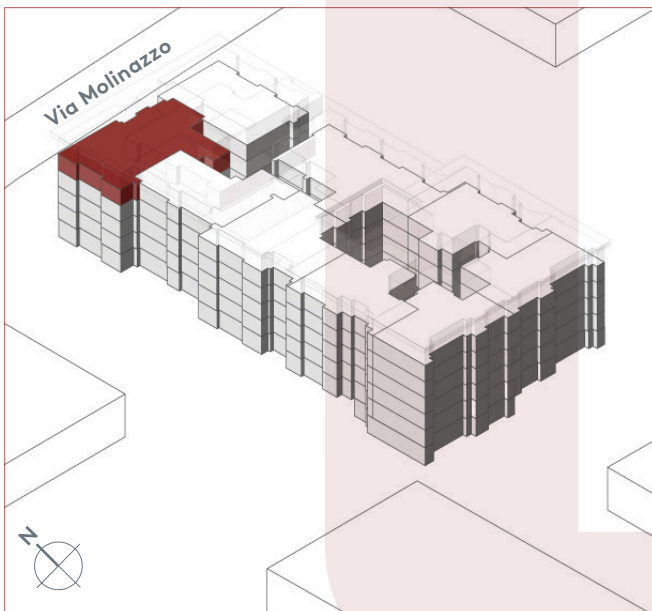

## App. A4.02

- 2.5 locali
- 41.3 m<sup>2</sup>
- piano 4

<b>Locali</b>	<b>2 ½</b>
<b>Superficie</b>	<b>41.3 m<sup>2</sup></b>
Zona giorno	18.9 m <sup>2</sup>
Balcone	4.0 m <sup>2</sup>
Camera	18.7 m <sup>2</sup>
Bagno	3.7 m <sup>2</sup>
<b>Pigione netta</b>	<b>1'100 fr.</b>
<b>Acconto spese</b>	<b>140 fr.</b>
<b>Pigione lorda</b>	<b>1'240 fr.</b>