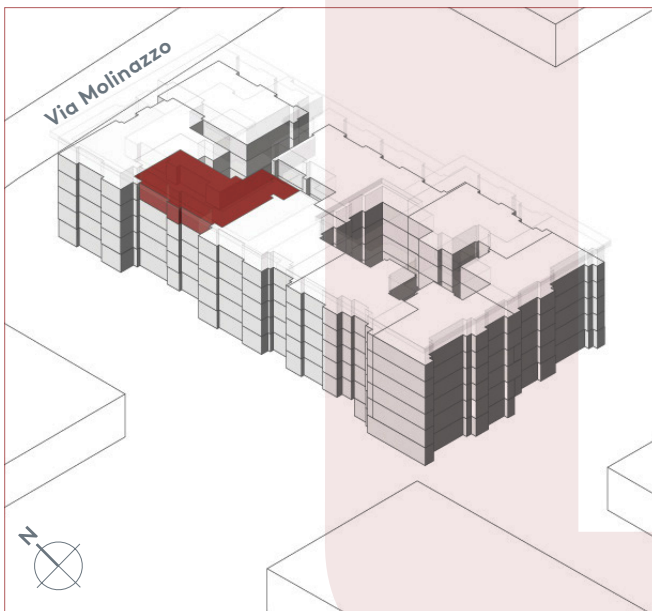

App. A4.03

- 2.5 locali
- 37 m²
- piano 4

Locali	2 ½
Superficie	37 m²
Zona giorno	16.6 m ²
Balcone	13.0 m ²
Camera	11.9 m ²
Bagno	3.5 m ²
Pigione netta	1'100 fr.
Acconto spese	130 fr.
Pigione lorda	1'230 fr.