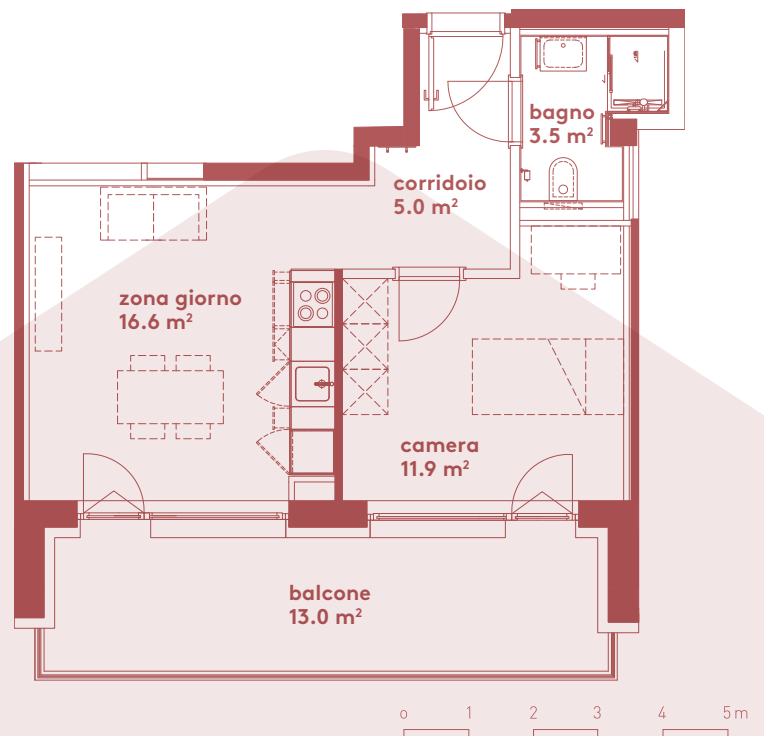

App. A4.03

- 2.5 locali
- 37 m²
- piano 4

Locali	2 ½
Superficie	37 m²
Zona giorno	16.6 m ²
Balcone	13.0 m ²
Camera	11.9 m ²
Bagno	3.5 m ²
Pigione netta	1'100 fr.
Acconto spese	130 fr.
Pigione lorda	1'230 fr.