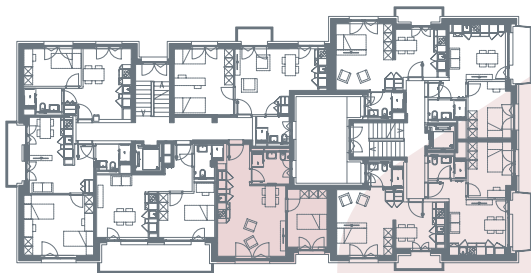

App. A4.04

- 2.5 locali
- 41.7 m²
- piano 4

0 1 2 3 4 5m

Locali	2 ½
Superficie	41.7 m²
Zona giorno	21.3 m ²
Camera	10.0 m ²
Bagno	5.5 m ²
Pigione netta	1'020 fr.
Acconto spese	140 fr.
Pigione lorda	1'160 fr.