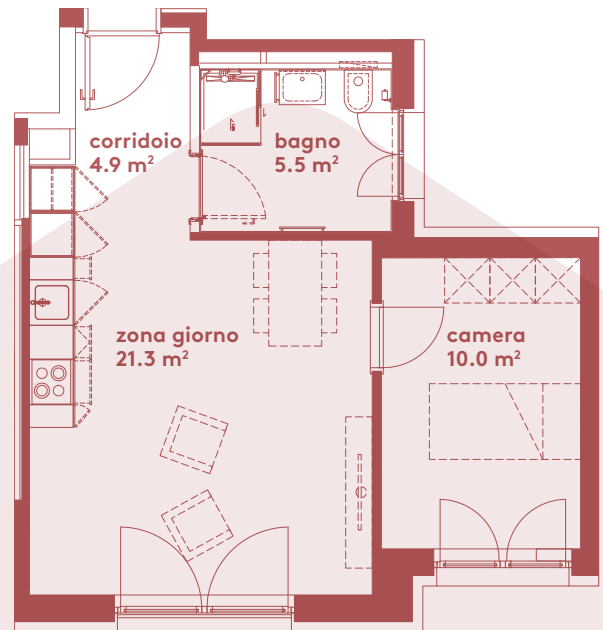

App. A4.04

- 2.5 locali
- 41.7 m²
- piano 4

0 1 2 3 4 5m

Locali	2 ½
Superficie	41.7 m²
Zona giorno	21.3 m ²
Camera	10.0 m ²
Bagno	5.5 m ²
Pigione netta	1'020 fr.
Acconto spese	140 fr.
Pigione lorda	1'160 fr.