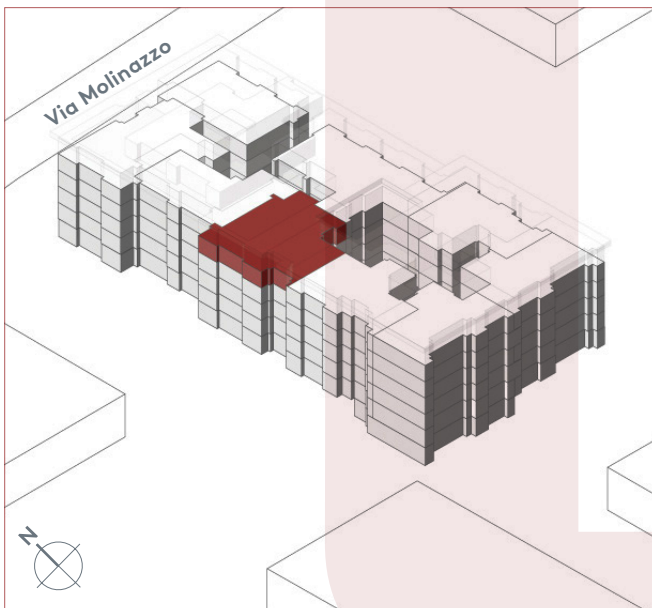

App. A4.04

- 2.5 locali
- 41.7 m²
- piano 4

0 1 2 3 4 5m

Locali	2 ½
Superficie	41.7 m²
Zona giorno	21.3 m ²
Camera	10.0 m ²
Bagno	5.5 m ²
Pigione netta	1'020 fr.
Acconto spese	140 fr.
Pigione lorda	1'160 fr.