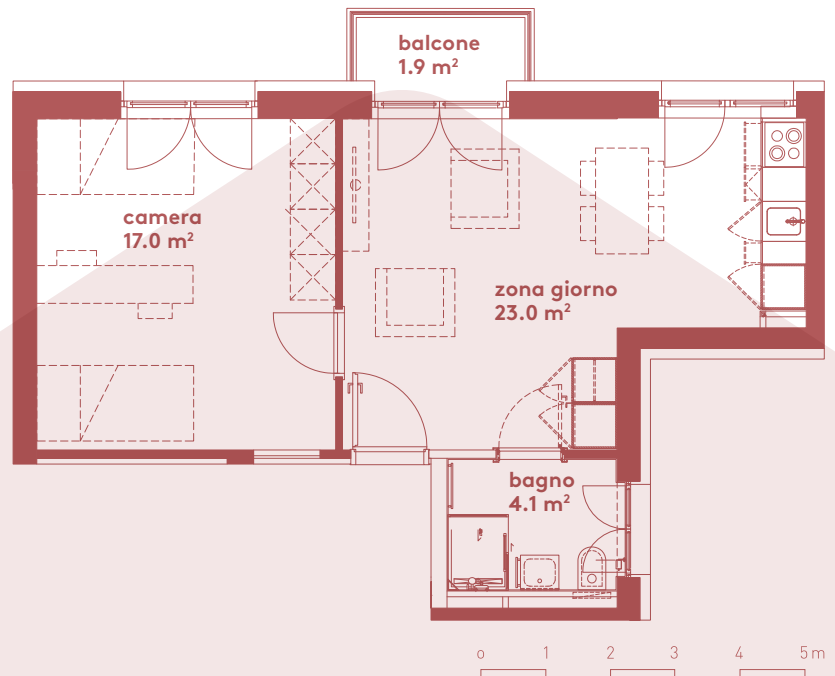

## App. A4.05

- 2.5 locali
- 44.1 m<sup>2</sup>
- piano 4

<b>Locali</b>	<b>2 ½</b>
<b>Superficie</b>	<b>44.1 m<sup>2</sup></b>
Zona giorno	23.0 m <sup>2</sup>
Balcone	1.9 m <sup>2</sup>
Camera	17.0 m <sup>2</sup>
Bagno	4.1 m <sup>2</sup>
<b>Pigione netta</b>	<b>1'100 fr.</b>
<b>Acconto spese</b>	<b>150 fr.</b>
<b>Pigione lorda</b>	<b>1'250 fr.</b>