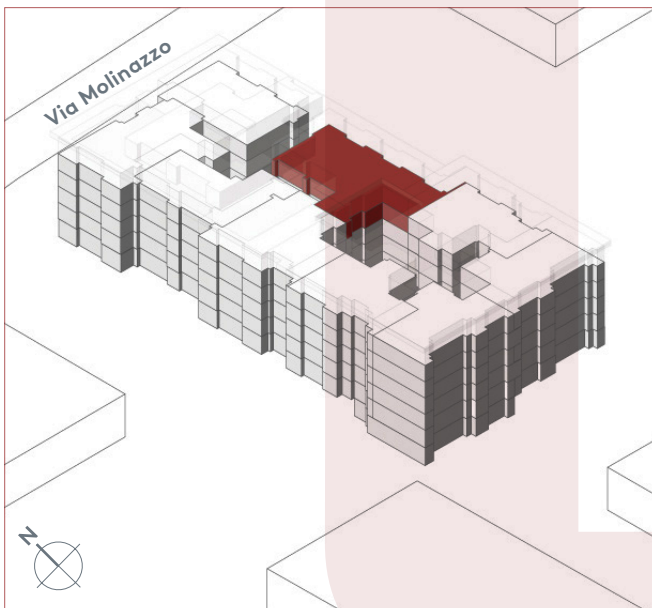

## App. A4.05

- 2.5 locali
- 44.1 m<sup>2</sup>
- piano 4

<b>Locali</b>	<b>2 ½</b>
<b>Superficie</b>	<b>44.1 m<sup>2</sup></b>
Zona giorno	23.0 m <sup>2</sup>
Balcone	1.9 m <sup>2</sup>
Camera	17.0 m <sup>2</sup>
Bagno	4.1 m <sup>2</sup>
<b>Pigione netta</b>	<b>1'100 fr.</b>
<b>Acconto spese</b>	<b>150 fr.</b>
<b>Pigione lorda</b>	<b>1'250 fr.</b>