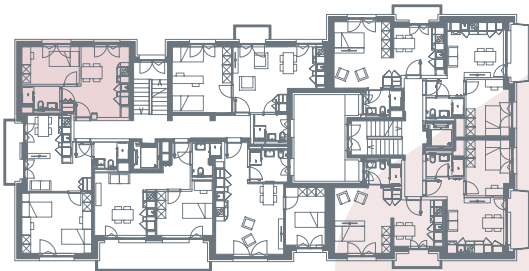

App. A5.01

- 2.5 locali
- 30.4 m²
- piano 5

Locali	2 ½
Superficie	30.1 m²
Zona giorno	17.0 m ²
Camera	9.6 m ²
Bagno	3.8 m ²
Pigione netta	1'070 fr.
Acconto spese	120 fr.
Pigione lorda	1'190 fr.