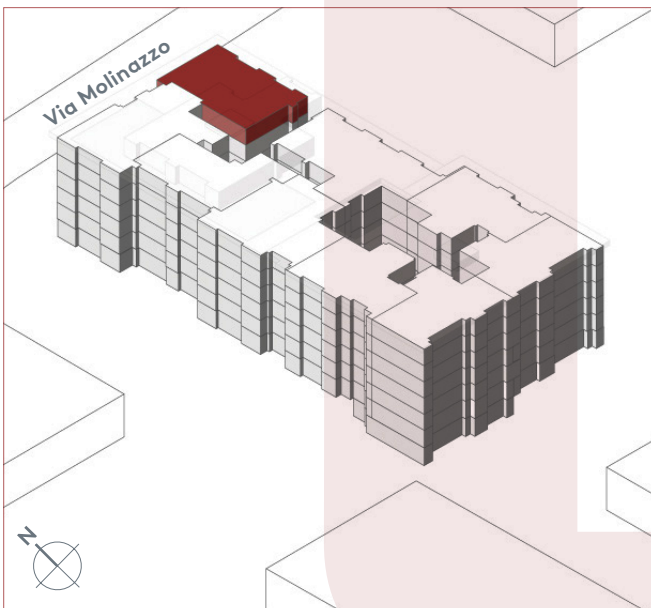

App. A5.01

- 2.5 locali
- 30.4 m²
- piano 5

Locali	2 ½
Superficie	30.1 m²
Zona giorno	17.0 m ²
Camera	9.6 m ²
Bagno	3.8 m ²
Pigione netta	1'070 fr.
Acconto spese	120 fr.
Pigione lorda	1'190 fr.