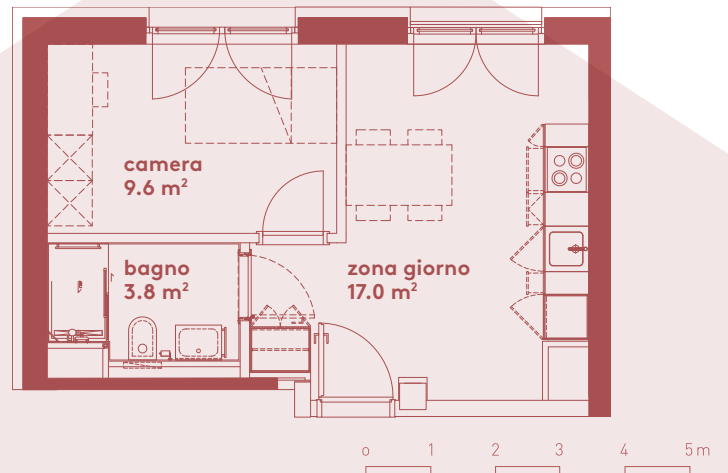

App. A5.01

- 2.5 locali
- 30.4 m²
- piano 5

Locali	2 ½
Superficie	30.1 m²
Zona giorno	17.0 m ²
Camera	9.6 m ²
Bagno	3.8 m ²
Pigione netta	1'070 fr.
Acconto spese	120 fr.
Pigione lorda	1'190 fr.