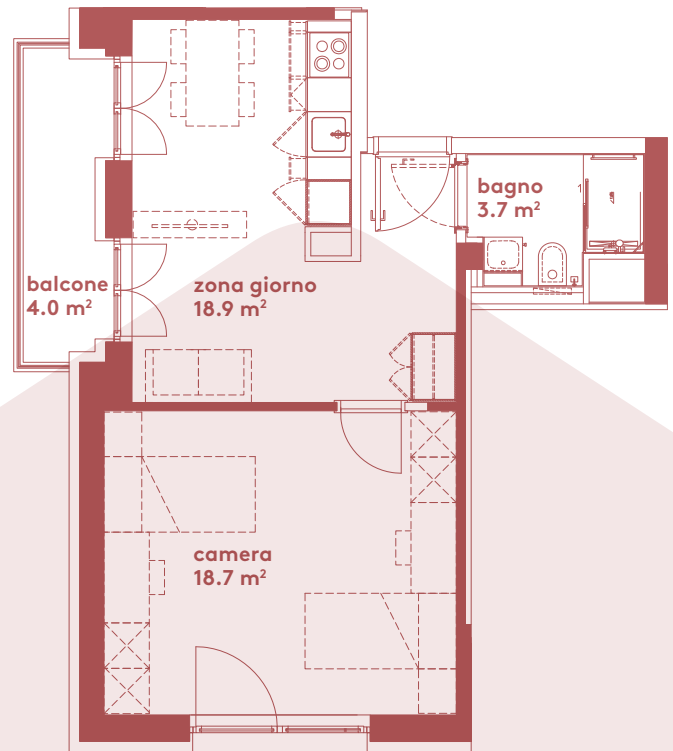

App. A5.02

- 2.5 locali
- 41.3 m²
- piano 5

Locali	2 ½
Superficie	41.3 m²
Zona giorno	18.9 m ²
Balcone	4.0 m ²
Camera	18.7 m ²
Bagno	3.7 m ²
Pigione netta	1'140 fr.
Acconto spese	140 fr.
Pigione lorda	1'280 fr.