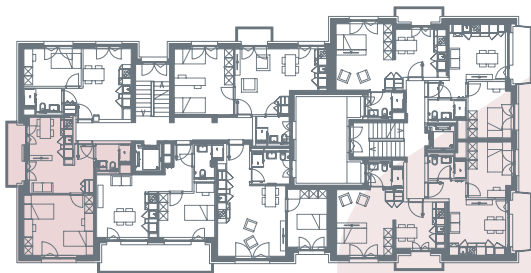

App. A5.02

- 2.5 locali
- 41.3 m²
- piano 5

Locali	2 ½
Superficie	41.3 m²
Zona giorno	18.9 m ²
Balcone	4.0 m ²
Camera	18.7 m ²
Bagno	3.7 m ²
Pigione netta	1'140 fr.
Acconto spese	140 fr.
Pigione lorda	1'280 fr.