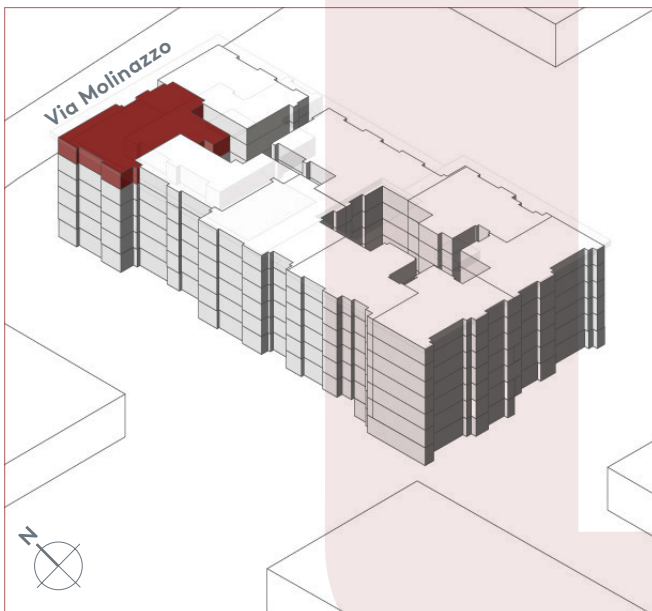

App. A5.02

- 2.5 locali
- 41.3 m²
- piano 5

Locali	2 ½
Superficie	41.3 m²
Zona giorno	18.9 m ²
Balcone	4.0 m ²
Camera	18.7 m ²
Bagno	3.7 m ²
Pigione netta	1'140 fr.
Acconto spese	140 fr.
Pigione lorda	1'280 fr.