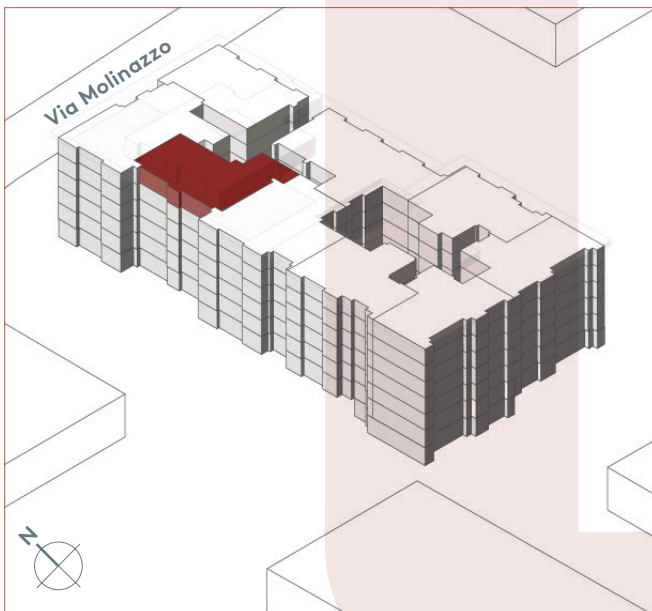

App. A5.03

- 2.5 locali
- 37 m²
- piano 5

Locali	2 ½
Superficie	37 m²
Zona giorno	16.6 m ²
Balcone	13.0 m ²
Camera	11.9 m ²
Bagno	3.5 m ²
Pigione netta	1'150 fr.
Acconto spese	130 fr.
Pigione lorda	1'280 fr.