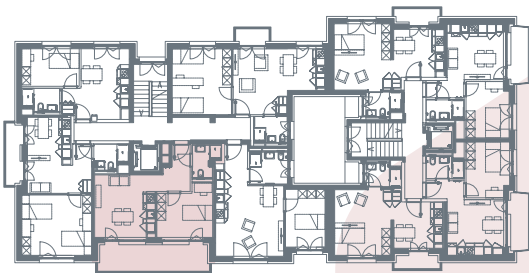

App. A5.03

- 2.5 locali
- 37 m²
- piano 5

Locali	2 ½
Superficie	37 m²
Zona giorno	16.6 m ²
Balcone	13.0 m ²
Camera	11.9 m ²
Bagno	3.5 m ²
Pigione netta	1'150 fr.
Acconto spese	130 fr.
Pigione lorda	1'280 fr.