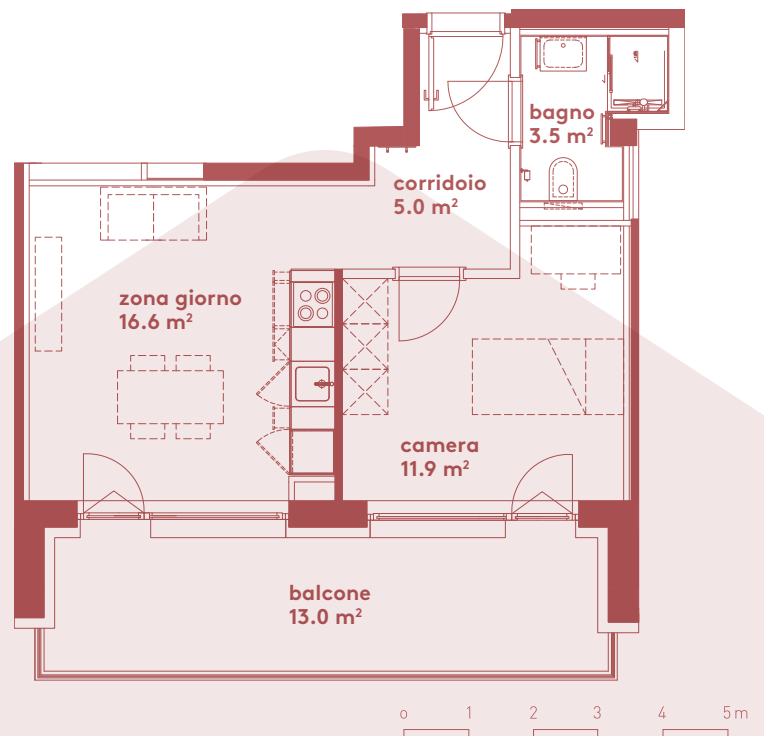

App. A5.03

- 2.5 locali
- 37 m²
- piano 5

Locali	2 ½
Superficie	37 m²
Zona giorno	16.6 m ²
Balcone	13.0 m ²
Camera	11.9 m ²
Bagno	3.5 m ²
Pigione netta	1'150 fr.
Acconto spese	130 fr.
Pigione lorda	1'280 fr.