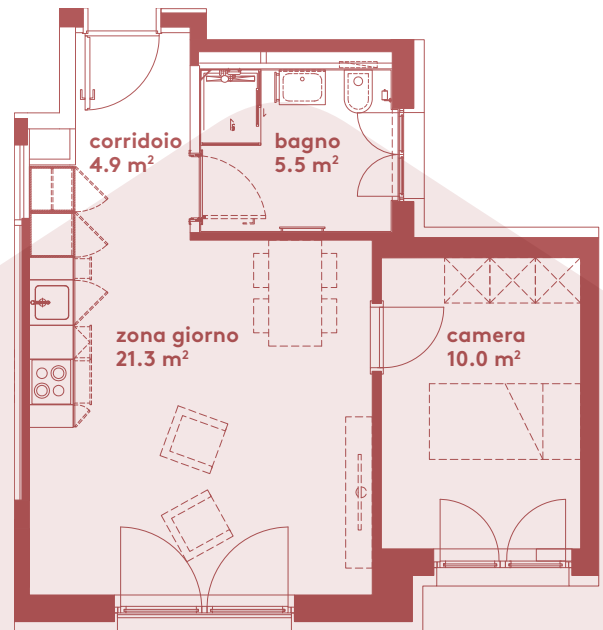

App. A5.04

- 2.5 locali
- 41.7 m²
- piano 5

0 1 2 3 4 5m

Locali	2 ½
Superficie	41.7 m²
Zona giorno	21.3 m ²
Camera	10.0 m ²
Bagno	5.5 m ²
Pigione netta	1'040 fr.
Acconto spese	140 fr.
Pigione lorda	1'180 fr.