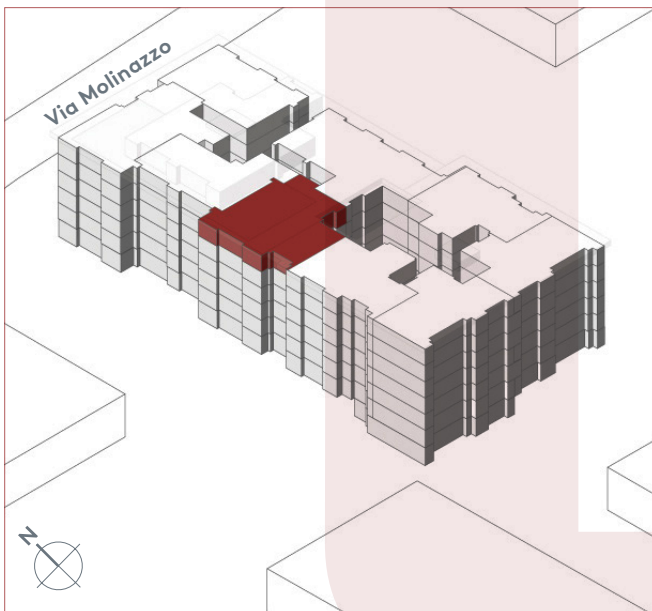

App. A5.04

- 2.5 locali
- 41.7 m²
- piano 5

0 1 2 3 4 5m

Locali	2 ½
Superficie	41.7 m²
Zona giorno	21.3 m ²
Camera	10.0 m ²
Bagno	5.5 m ²
Pigione netta	1'040 fr.
Acconto spese	140 fr.
Pigione lorda	1'180 fr.