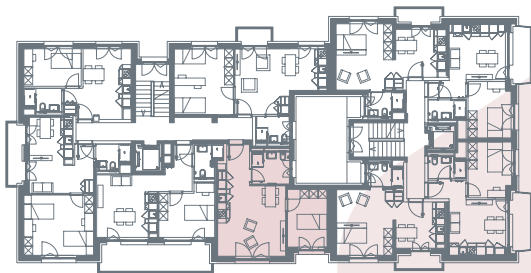

App. A5.04

- 2.5 locali
- 41.7 m²
- piano 5

0 1 2 3 4 5m

Locali	2 ½
Superficie	41.7 m²
Zona giorno	21.3 m ²
Camera	10.0 m ²
Bagno	5.5 m ²
Pigione netta	1'040 fr.
Acconto spese	140 fr.
Pigione lorda	1'180 fr.