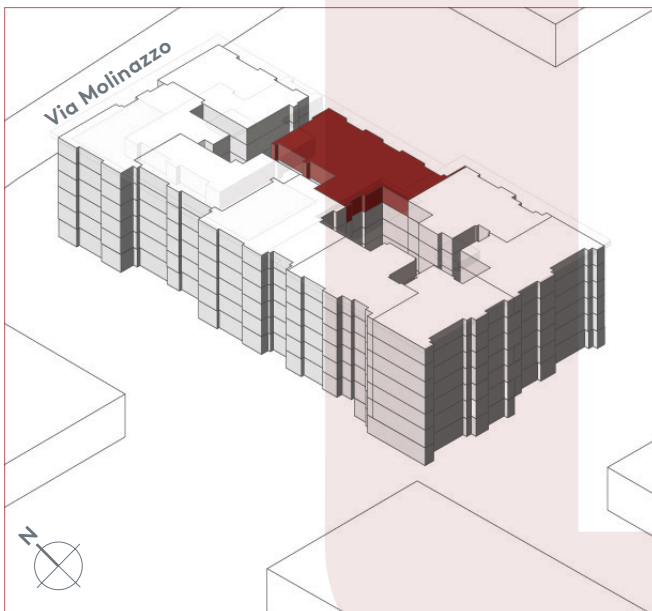

## App. A5.05

- 2.5 locali
- 44.1 m<sup>2</sup>
- piano 5

<b>Locali</b>	<b>2 ½</b>
<b>Superficie</b>	<b>44.1 m<sup>2</sup></b>
Zona giorno	23.0 m <sup>2</sup>
Balcone	1.9 m <sup>2</sup>
Camera	17.0 m <sup>2</sup>
Bagno	4.1 m <sup>2</sup>
<b>Pigione netta</b>	<b>1'130 fr.</b>
<b>Acconto spese</b>	<b>150 fr.</b>
<b>Pigione lorda</b>	<b>1'280 fr.</b>