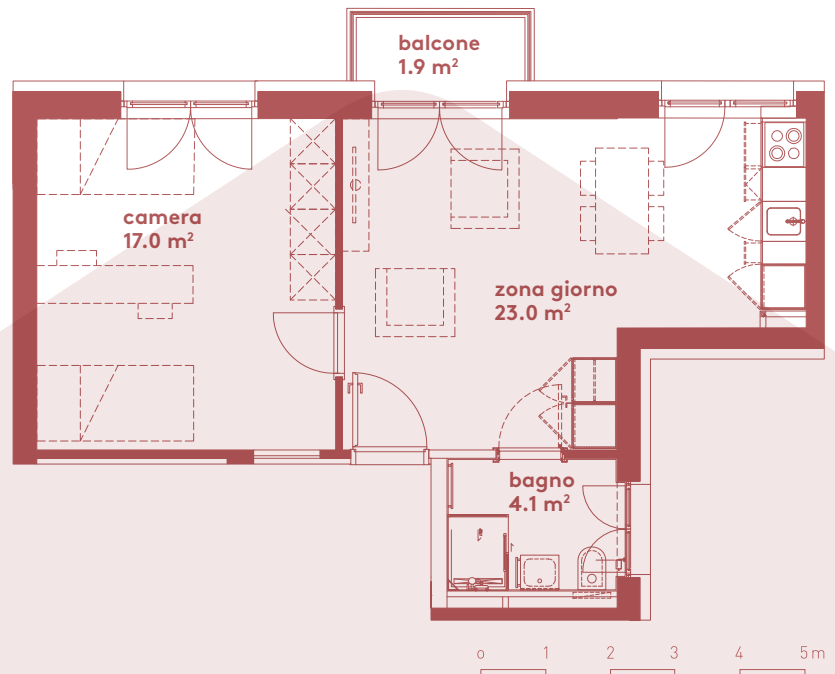

## App. A5.05

- 2.5 locali
- 44.1 m<sup>2</sup>
- piano 5

<b>Locali</b>	<b>2 ½</b>
<b>Superficie</b>	<b>44.1 m<sup>2</sup></b>
Zona giorno	23.0 m <sup>2</sup>
Balcone	1.9 m <sup>2</sup>
Camera	17.0 m <sup>2</sup>
Bagno	4.1 m <sup>2</sup>
<b>Pigione netta</b>	<b>1'130 fr.</b>
<b>Acconto spese</b>	<b>150 fr.</b>
<b>Pigione lorda</b>	<b>1'280 fr.</b>