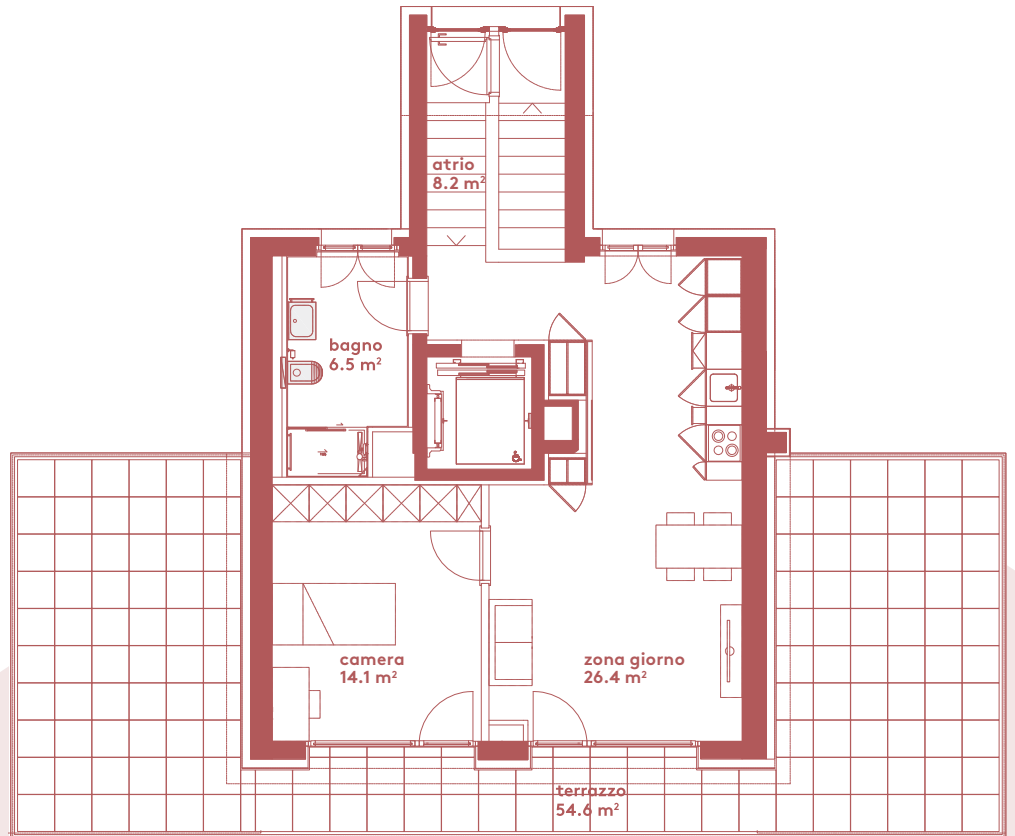

App. A6.08

- 2.5 locali
- 55.2 m²
- piano 6

0 1 2 3 4 5m

Locali	2 ½
Superficie	55.2 m²
Zona giorno	26.4 m ²
Camera	14.1 m ²
Bagno	6.5 m ²
Terrazzo	54.6 m ²
Pigione netta	1'405 fr.
Acconto spese	200 fr.
Pigione lorda	1'605 fr.