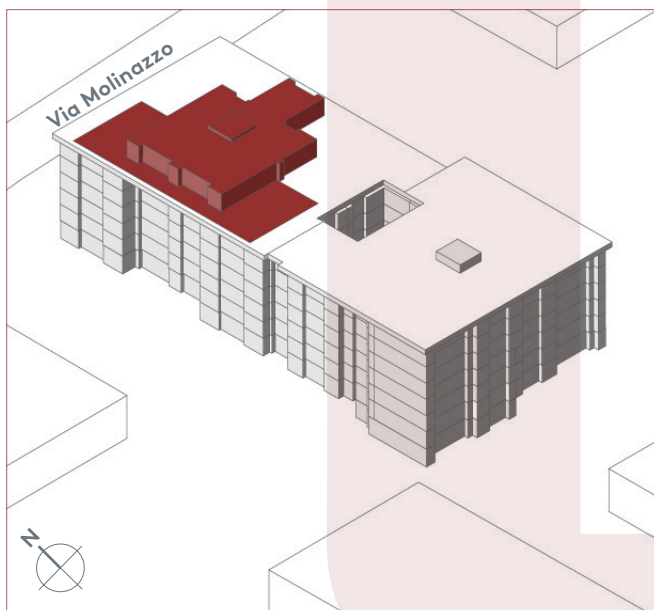

App. A6.08

- 2.5 locali
- 55.2 m²
- piano 6

0 1 2 3 4 5m

Locali	2 ½
Superficie	55.2 m²
Zona giorno	26.4 m ²
Camera	14.1 m ²
Bagno	6.5 m ²
Terrazzo	54.6 m ²
Pigione netta	1'405 fr.
Acconto spese	200 fr.
Pigione lorda	1'605 fr.