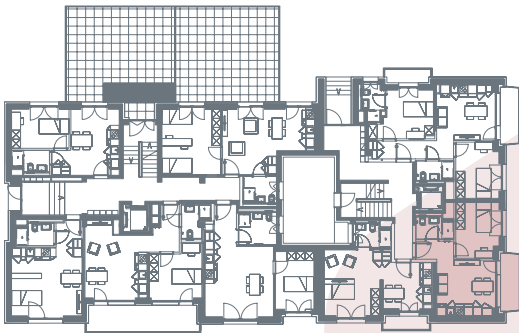

App. B.07

- 2.5 locali
- 31.3 m²
- piano terra

0 1 2 3 4 5m

Locali	2 ½
Superficie	31.3 m²
Zona giorno	14.2 m ²
Camera	10.2 m ²
Balcone	4.1 m ²
Bagno	3.7 m ²
Pigione netta	810 fr.
Acconto spese	120 fr.
Pigione lorda	930 fr.