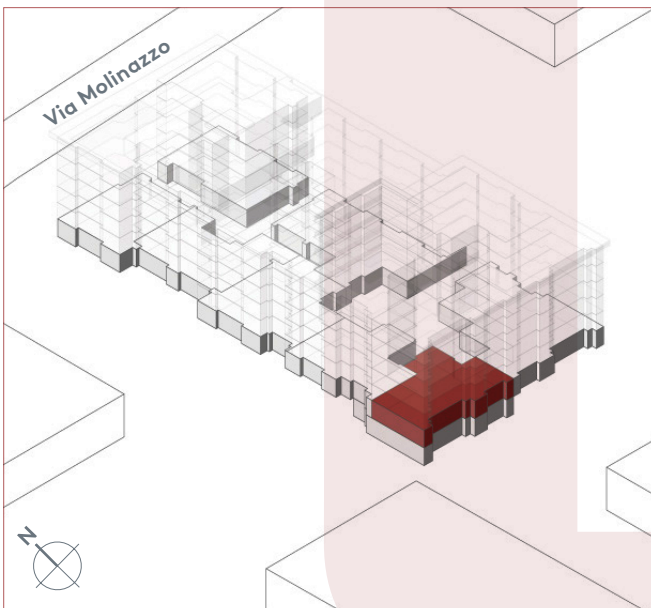

App. B.07

- 2.5 locali
- 31.3 m²
- piano terra

0 1 2 3 4 5m

Locali	2 ½
Superficie	31.3 m²
Zona giorno	14.2 m ²
Camera	10.2 m ²
Balcone	4.1 m ²
Bagno	3.7 m ²
Pigione netta	810 fr.
Acconto spese	120 fr.
Pigione lorda	930 fr.