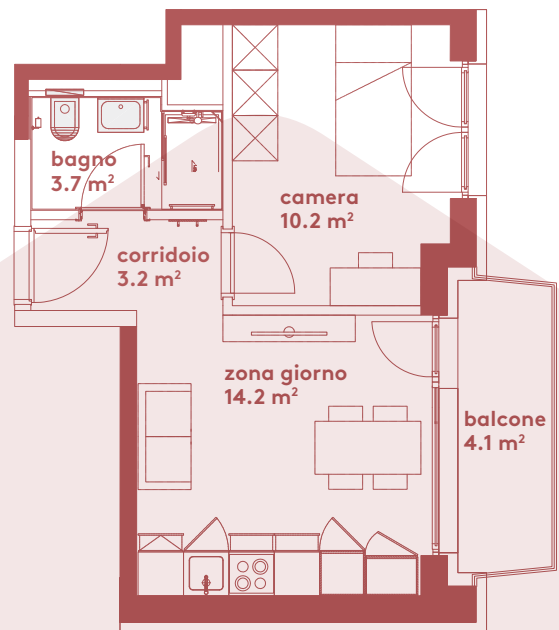

App. B.07

- 2.5 locali
- 31.3 m²
- piano terra

0 1 2 3 4 5m

Locali	2 ½
Superficie	31.3 m²
Zona giorno	14.2 m ²
Camera	10.2 m ²
Balcone	4.1 m ²
Bagno	3.7 m ²
Pigione netta	810 fr.
Acconto spese	120 fr.
Pigione lorda	930 fr.