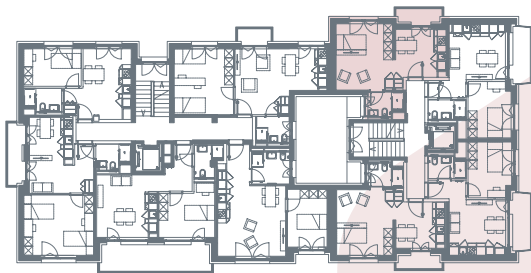

App. B1.06

- 1.5 locali
- 31.6 m²
- piano 1

Locali	1 ½
Superficie	31.6 m²
Zona giorno	11.3 m ²
Balcone	2.7 m ²
Camera	16.6 m ²
Bagno	3.7 m ²
Pigione netta	960 fr.
Acconto spese	120 fr.
Pigione lorda	1'080 fr.