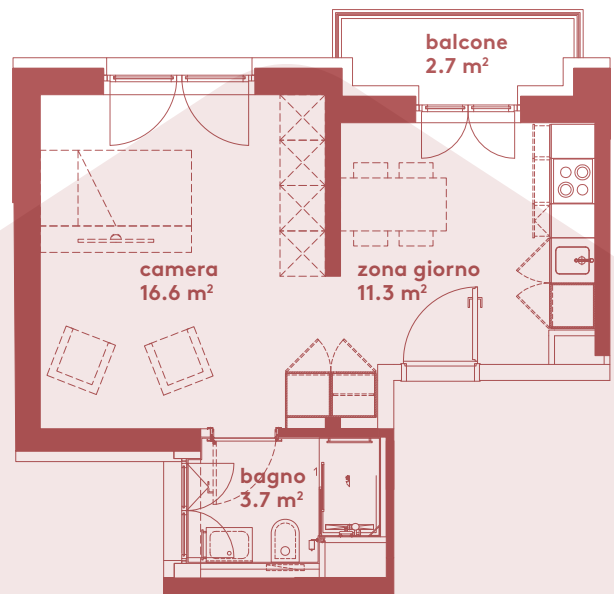

App. B1.06

- 1.5 locali
- 31.6 m²
- piano 1

Locali	1 ½
Superficie	31.6 m²
Zona giorno	11.3 m ²
Balcone	2.7 m ²
Camera	16.6 m ²
Bagno	3.7 m ²
Pigione netta	960 fr.
Acconto spese	120 fr.
Pigione lorda	1'080 fr.