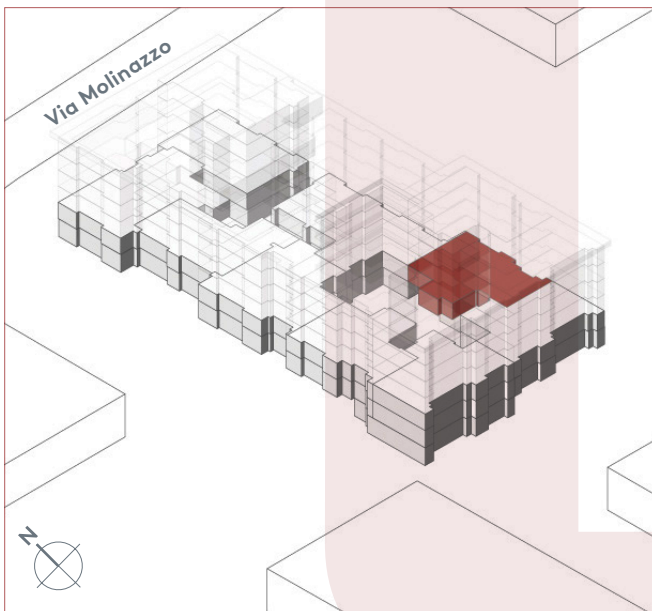

App. B1.06

- 1.5 locali
- 31.6 m²
- piano 1

Locali	1 ½
Superficie	31.6 m²
Zona giorno	11.3 m ²
Balcone	2.7 m ²
Camera	16.6 m ²
Bagno	3.7 m ²
Pigione netta	960 fr.
Acconto spese	120 fr.
Pigione lorda	1'080 fr.