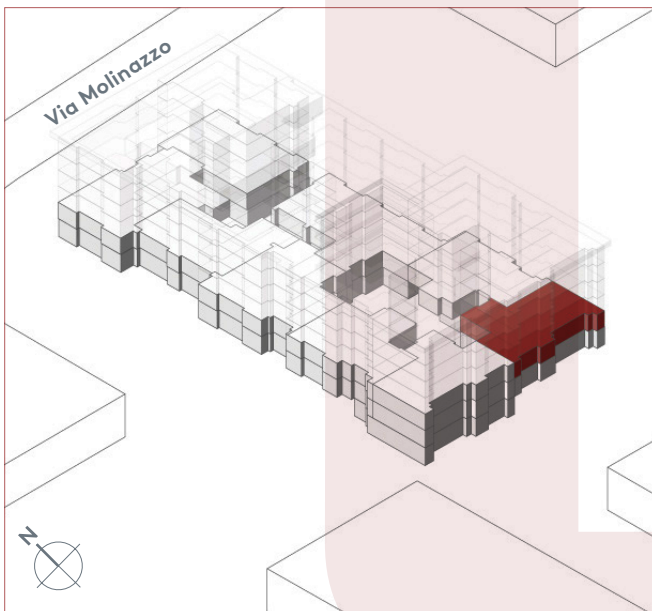

App. B1.07

— 2.5 locali

— 30.6 m²

— piano 1

Locali	2 ½
Superficie	30.6 m²
Zona giorno	13.7 m ²
Balcone	4.1 m ²
Camera	10.5 m ²
Bagno	3.4 m ²
Pigione netta	1'030 fr.
Acconto spese	120 fr.
Pigione lorda	1'150 fr.