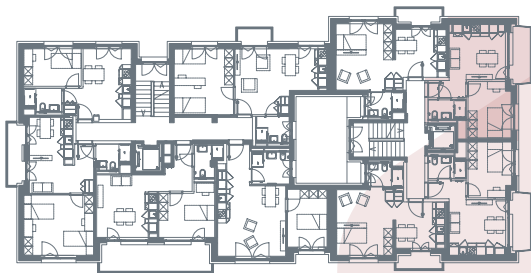

App. B1.07

— 2.5 locali

— 30.6 m²

— piano 1

Locali	2 ½
Superficie	30.6 m²
Zona giorno	13.7 m ²
Balcone	4.1 m ²
Camera	10.5 m ²
Bagno	3.4 m ²
Pigione netta	1'030 fr.
Acconto spese	120 fr.
Pigione lorda	1'150 fr.