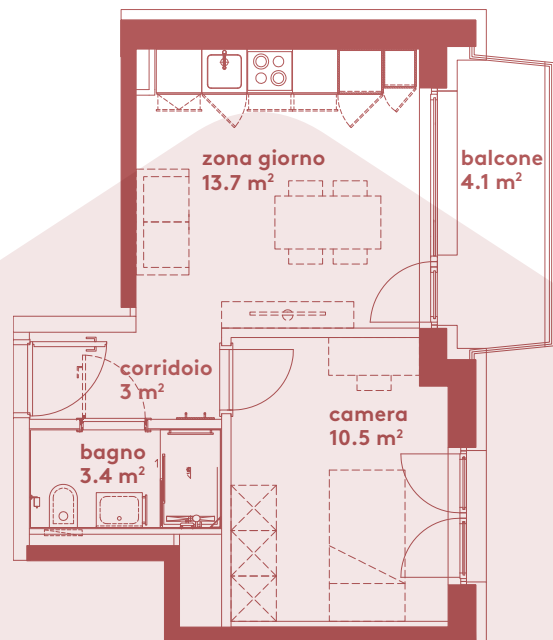

App. B1.07

— 2.5 locali

— 30.6 m²

— piano 1

Locali	2 ½
Superficie	30.6 m²
Zona giorno	13.7 m ²
Balcone	4.1 m ²
Camera	10.5 m ²
Bagno	3.4 m ²
Pigione netta	1'030 fr.
Acconto spese	120 fr.
Pigione lorda	1'150 fr.