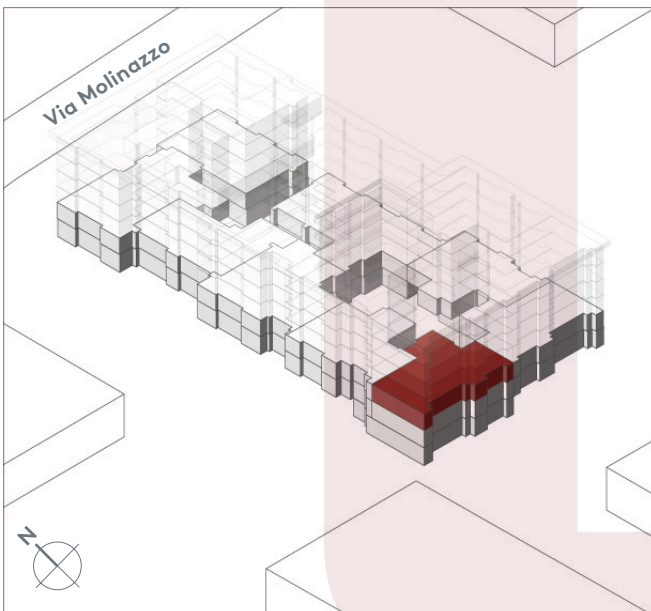

App. B1.08

- 2.5 locali
- 31.2 m²
- piano 1

0 1 2 3 4 5m

Locali	2 ½
Superficie	31.2 m²
Zona giorno	14.0 m ²
Balcone	4.1 m ²
Camera	10.5 m ²
Bagno	3.7 m ²
Pigione netta	1'010 fr.
Acconto spese	120 fr.
Pigione lorda	1'130 fr.