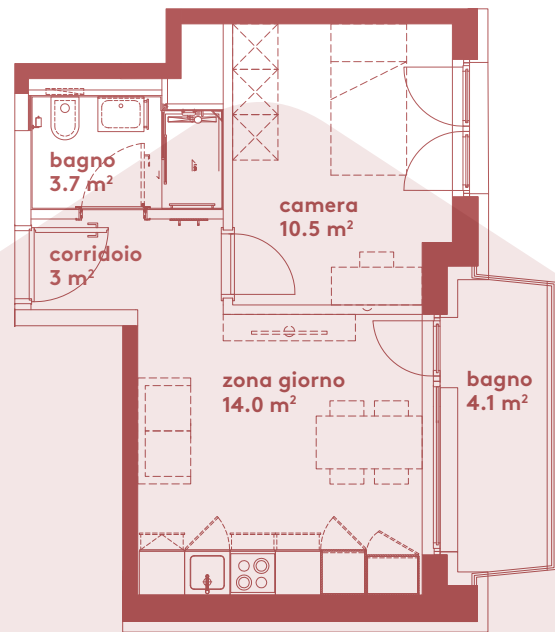

App. B1.08

- 2.5 locali
- 31.2 m²
- piano 1

0 1 2 3 4 5m

Locali	2 ½
Superficie	31.2 m²
Zona giorno	14.0 m ²
Balcone	4.1 m ²
Camera	10.5 m ²
Bagno	3.7 m ²
Pigione netta	1'010 fr.
Acconto spese	120 fr.
Pigione lorda	1'130 fr.