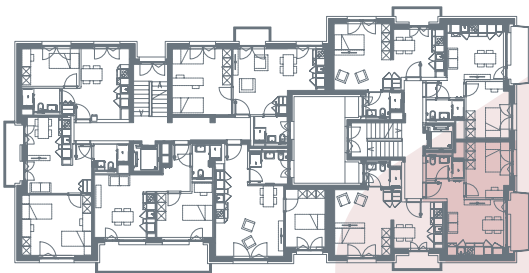

App. B1.08

- 2.5 locali
- 31.2 m²
- piano 1

0 1 2 3 4 5m

Locali	2 ½
Superficie	31.2 m²
Zona giorno	14.0 m ²
Balcone	4.1 m ²
Camera	10.5 m ²
Bagno	3.7 m ²
Pigione netta	1'010 fr.
Acconto spese	120 fr.
Pigione lorda	1'130 fr.