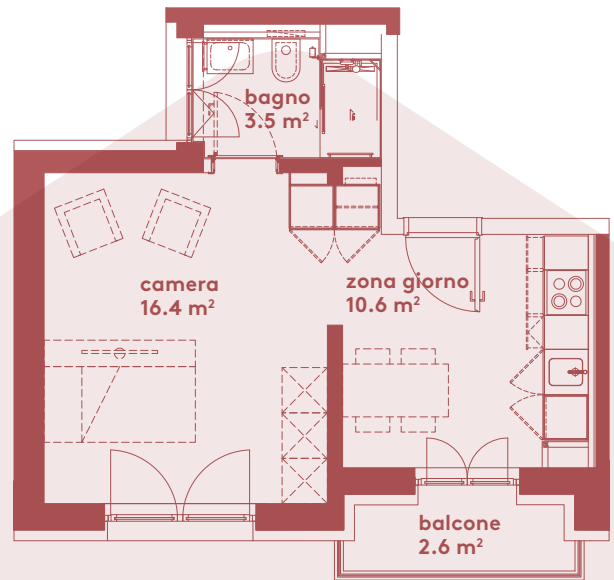

App. B1.09

- 1.5 locali
- 30.5 m²
- piano 1

0 1 2 3 4 5m

Locali	1 ½
Superficie	30.5 m²
Zona giorno	10.6 m ²
Balcone	2.6 m ²
Camera	16.4 m ²
Bagno	3.5 m ²
Pigione netta	940 fr.
Acconto spese	120 fr.
Pigione lorda	1'060 fr.