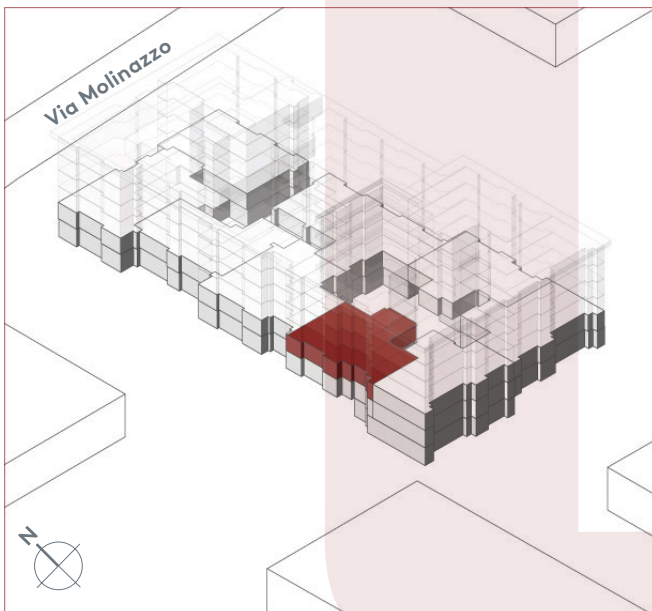

App. B1.09

- 1.5 locali
- 30.5 m²
- piano 1

0 1 2 3 4 5m

Locali	1 ½
Superficie	30.5 m²
Zona giorno	10.6 m ²
Balcone	2.6 m ²
Camera	16.4 m ²
Bagno	3.5 m ²
Pigione netta	940 fr.
Acconto spese	120 fr.
Pigione lorda	1'060 fr.