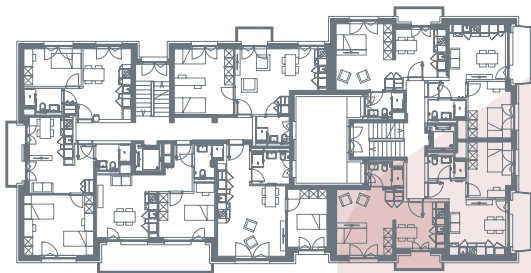

App. B1.09

- 1.5 locali
- 30.5 m²
- piano 1

0 1 2 3 4 5m

Locali	1 ½
Superficie	30.5 m²
Zona giorno	10.6 m ²
Balcone	2.6 m ²
Camera	16.4 m ²
Bagno	3.5 m ²
Pigione netta	940 fr.
Acconto spese	120 fr.
Pigione lorda	1'060 fr.