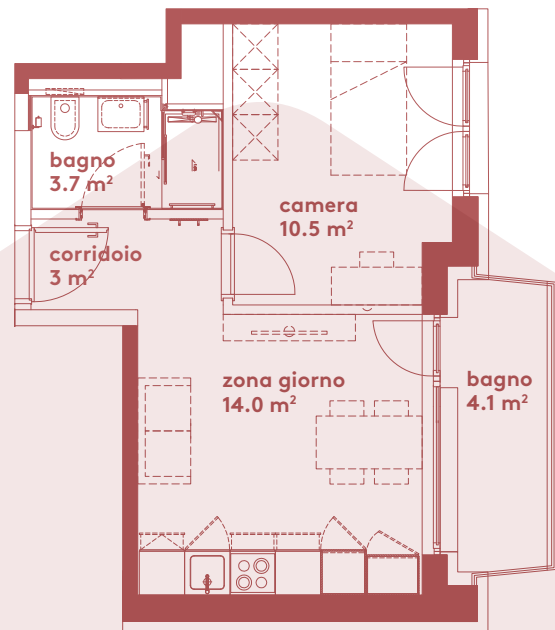

App. B2.08

- 2.5 locali
- 31.2 m²
- piano 2

0 1 2 3 4 5m

Locali	2 ½
Superficie	31.2 m²
Zona giorno	14.0 m ²
Balcone	4.1 m ²
Camera	10.5 m ²
Bagno	3.7 m ²
Pigione netta	1'030 fr.
Acconto spese	120 fr.
Pigione lorda	1'150 fr.