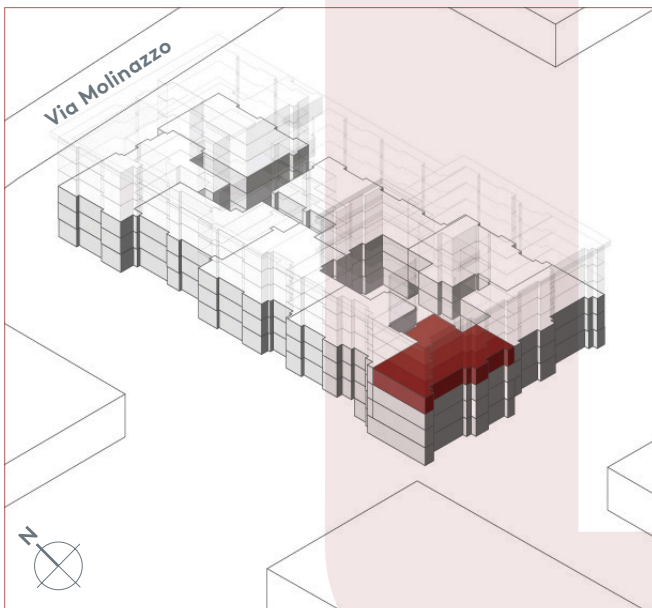

App. B2.08

- 2.5 locali
- 31.2 m²
- piano 2

0 1 2 3 4 5m

Locali	2 ½
Superficie	31.2 m²
Zona giorno	14.0 m ²
Balcone	4.1 m ²
Camera	10.5 m ²
Bagno	3.7 m ²
Pigione netta	1'030 fr.
Acconto spese	120 fr.
Pigione lorda	1'150 fr.