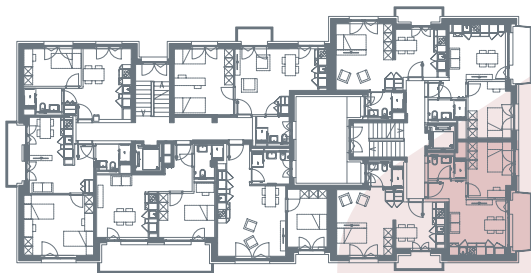

App. B2.08

- 2.5 locali
- 31.2 m²
- piano 2

0 1 2 3 4 5m

Locali	2 ½
Superficie	31.2 m²
Zona giorno	14.0 m ²
Balcone	4.1 m ²
Camera	10.5 m ²
Bagno	3.7 m ²
Pigione netta	1'030 fr.
Acconto spese	120 fr.
Pigione lorda	1'150 fr.