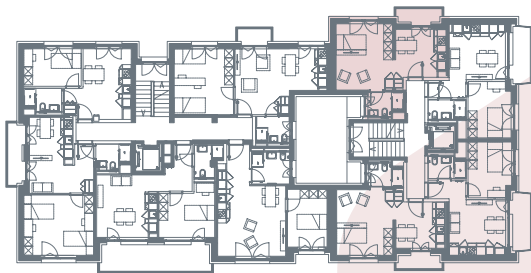

App. B4.06

- 1.5 locali
- 31.6 m²
- piano 4

Locali	1 ½
Superficie	31.6 m²
Zona giorno	11.3 m ²
Balcone	2.7 m ²
Camera	16.6 m ²
Bagno	3.7 m ²
Pigione netta	1'050 fr.
Acconto spese	120 fr.
Pigione lorda	1'170 fr.