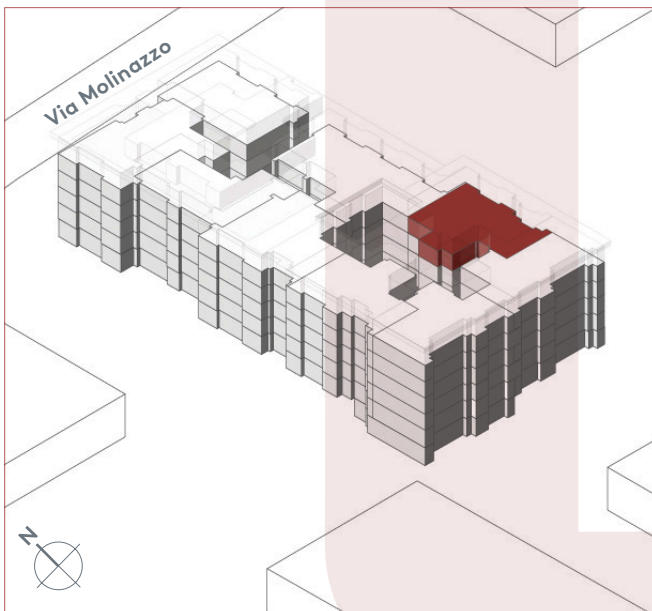

App. B4.06

- 1.5 locali
- 31.6 m²
- piano 4

Locali	1 ½
Superficie	31.6 m²
Zona giorno	11.3 m ²
Balcone	2.7 m ²
Camera	16.6 m ²
Bagno	3.7 m ²
Pigione netta	1'050 fr.
Acconto spese	120 fr.
Pigione lorda	1'170 fr.