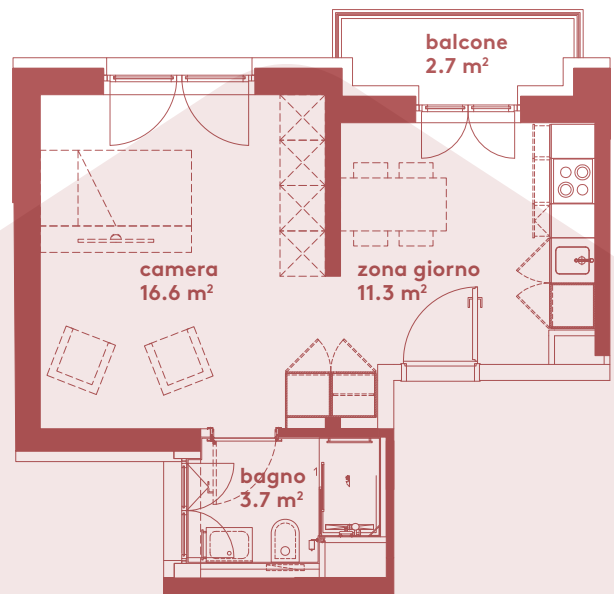

App. B4.06

- 1.5 locali
- 31.6 m²
- piano 4

Locali	1 ½
Superficie	31.6 m²
Zona giorno	11.3 m ²
Balcone	2.7 m ²
Camera	16.6 m ²
Bagno	3.7 m ²
Pigione netta	1'050 fr.
Acconto spese	120 fr.
Pigione lorda	1'170 fr.