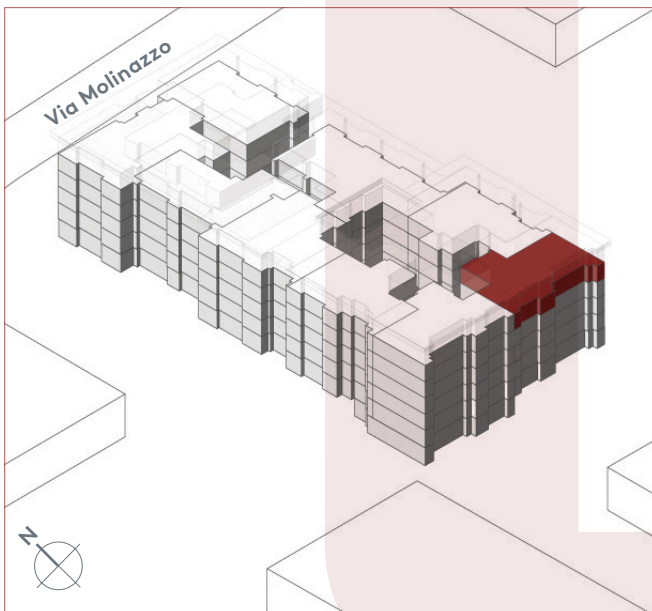

## App. B4.07

- 2.5 locali
- 30.6 m<sup>2</sup>
- piano 4

<b>Locali</b>	<b>2 ½</b>
<b>Superficie</b>	<b>30.6 m<sup>2</sup></b>
Zona giorno	13.7 m <sup>2</sup>
Balcone	4.1 m <sup>2</sup>
Camera	10.5 m <sup>2</sup>
Bagno	3.4 m <sup>2</sup>
<b>Pigione netta</b>	<b>1'130 fr.</b>
<b>Acconto spese</b>	<b>120 fr.</b>
<b>Pigione lorda</b>	<b>1'250 fr.</b>