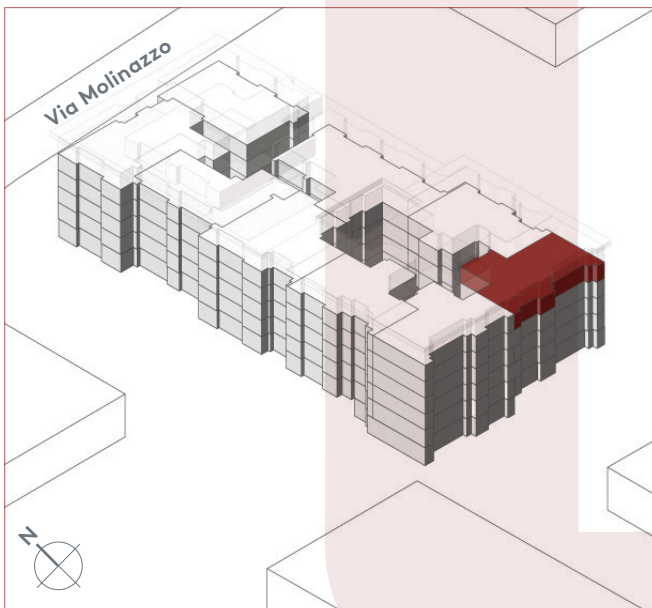

## App. B4.07

- 2.5 locali
- 30.6 m<sup>2</sup>
- piano 4

0 1 2 3 4 5m

<b>Locali</b>	<b>2 ½</b>
<b>Superficie</b>	<b>30.6 m<sup>2</sup></b>
Zona giorno	13.7 m <sup>2</sup>
Balcone	4.1 m <sup>2</sup>
Camera	10.5 m <sup>2</sup>
Bagno	3.4 m <sup>2</sup>
<b>Pigione netta</b>	<b>1'130 fr.</b>
<b>Acconto spese</b>	<b>120 fr.</b>
<b>Pigione lorda</b>	<b>1'250 fr.</b>