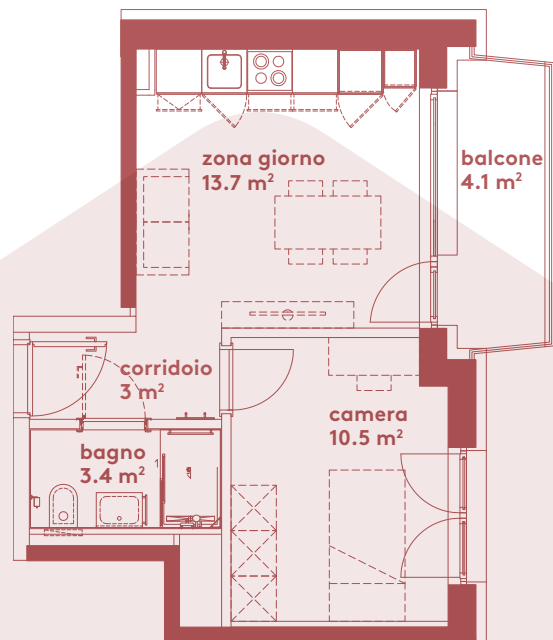

## App. B4.07

- 2.5 locali
- 30.6 m<sup>2</sup>
- piano 4

<b>Locali</b>	<b>2 ½</b>
<b>Superficie</b>	<b>30.6 m<sup>2</sup></b>
Zona giorno	13.7 m <sup>2</sup>
Balcone	4.1 m <sup>2</sup>
Camera	10.5 m <sup>2</sup>
Bagno	3.4 m <sup>2</sup>
<b>Pigione netta</b>	<b>1'130 fr.</b>
<b>Acconto spese</b>	<b>120 fr.</b>
<b>Pigione lorda</b>	<b>1'250 fr.</b>