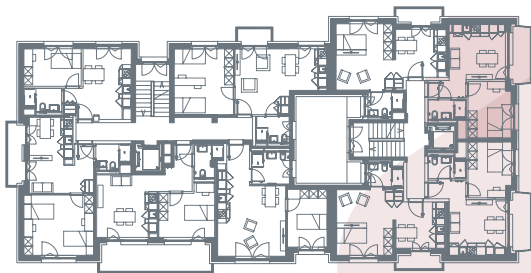

## App. B4.07

- 2.5 locali
- 30.6 m<sup>2</sup>
- piano 4

<b>Locali</b>	<b>2 ½</b>
<b>Superficie</b>	<b>30.6 m<sup>2</sup></b>
Zona giorno	13.7 m <sup>2</sup>
Balcone	4.1 m <sup>2</sup>
Camera	10.5 m <sup>2</sup>
Bagno	3.4 m <sup>2</sup>
<b>Pigione netta</b>	<b>1'130 fr.</b>
<b>Acconto spese</b>	<b>120 fr.</b>
<b>Pigione lorda</b>	<b>1'250 fr.</b>