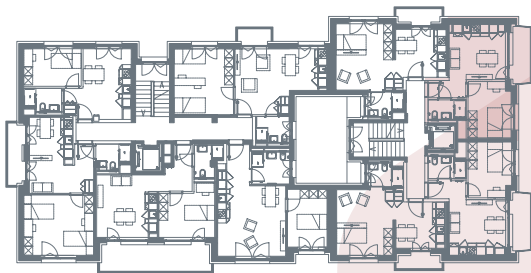

## App. B4.07

- 2.5 locali
- 30.6 m<sup>2</sup>
- piano 4

0 1 2 3 4 5m

<b>Locali</b>	<b>2 ½</b>
<b>Superficie</b>	<b>30.6 m<sup>2</sup></b>
Zona giorno	13.7 m <sup>2</sup>
Balcone	4.1 m <sup>2</sup>
Camera	10.5 m <sup>2</sup>
Bagno	3.4 m <sup>2</sup>
<b>Pigione netta</b>	<b>1'130 fr.</b>
<b>Acconto spese</b>	<b>120 fr.</b>
<b>Pigione lorda</b>	<b>1'250 fr.</b>