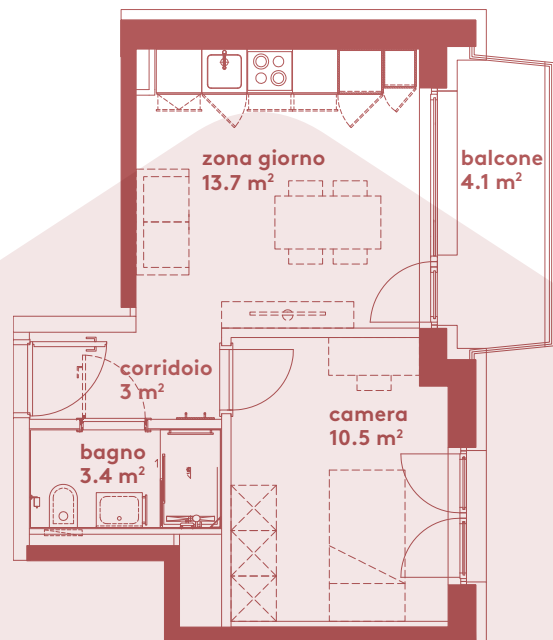

## App. B4.07

- 2.5 locali
- 30.6 m<sup>2</sup>
- piano 4

0 1 2 3 4 5m

<b>Locali</b>	<b>2 ½</b>
<b>Superficie</b>	<b>30.6 m<sup>2</sup></b>
Zona giorno	13.7 m <sup>2</sup>
Balcone	4.1 m <sup>2</sup>
Camera	10.5 m <sup>2</sup>
Bagno	3.4 m <sup>2</sup>
<b>Pigione netta</b>	<b>1'130 fr.</b>
<b>Acconto spese</b>	<b>120 fr.</b>
<b>Pigione lorda</b>	<b>1'250 fr.</b>