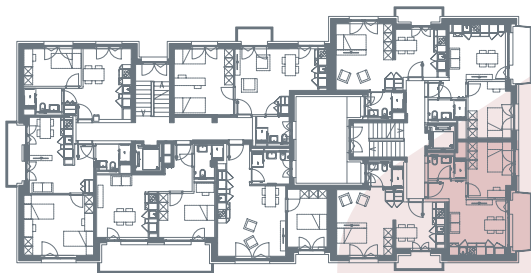

App. B4.08

- 2.5 locali
- 31.2 m²
- piano 4

0 1 2 3 4 5m

Locali	2 ½
Superficie	31.2 m²
Zona giorno	14.0 m ²
Balcone	4.1 m ²
Camera	10.5 m ²
Bagno	3.7 m ²
Pigione netta	1'100 fr.
Acconto spese	120 fr.
Pigione lorda	1'220 fr.