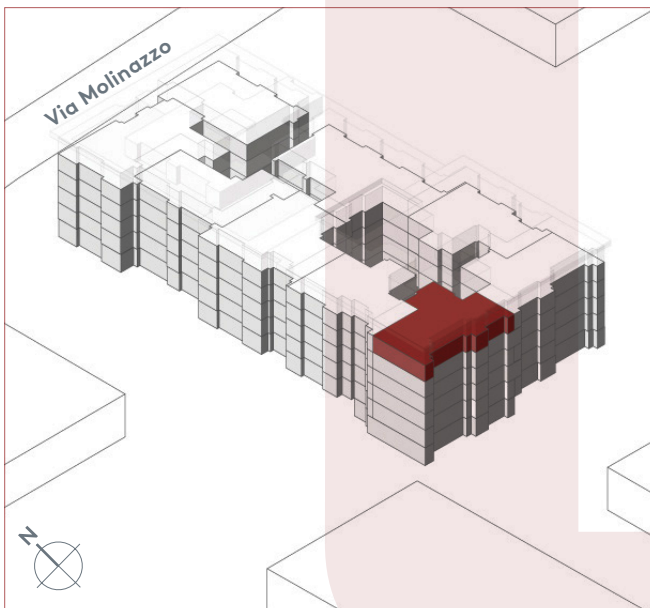

App. B4.08

- 2.5 locali
- 31.2 m²
- piano 4

0 1 2 3 4 5m

Locali	2 ½
Superficie	31.2 m²
Zona giorno	14.0 m ²
Balcone	4.1 m ²
Camera	10.5 m ²
Bagno	3.7 m ²
Pigione netta	1'100 fr.
Acconto spese	120 fr.
Pigione lorda	1'220 fr.