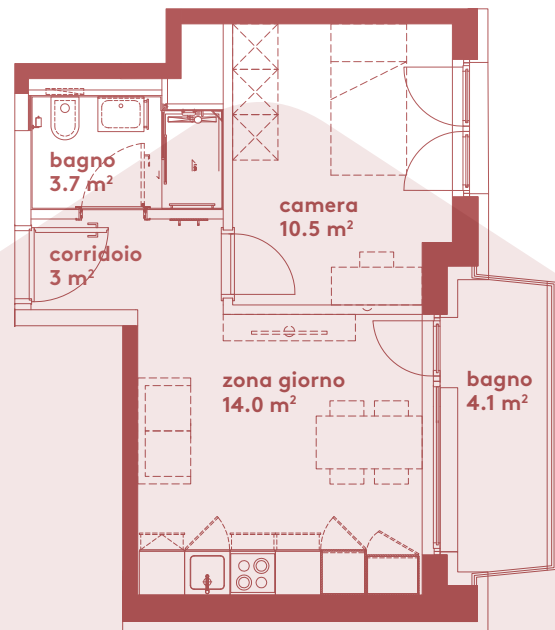

App. B4.08

- 2.5 locali
- 31.2 m²
- piano 4

0 1 2 3 4 5m

Locali	2 ½
Superficie	31.2 m²
Zona giorno	14.0 m ²
Balcone	4.1 m ²
Camera	10.5 m ²
Bagno	3.7 m ²
Pigione netta	1'100 fr.
Acconto spese	120 fr.
Pigione lorda	1'220 fr.