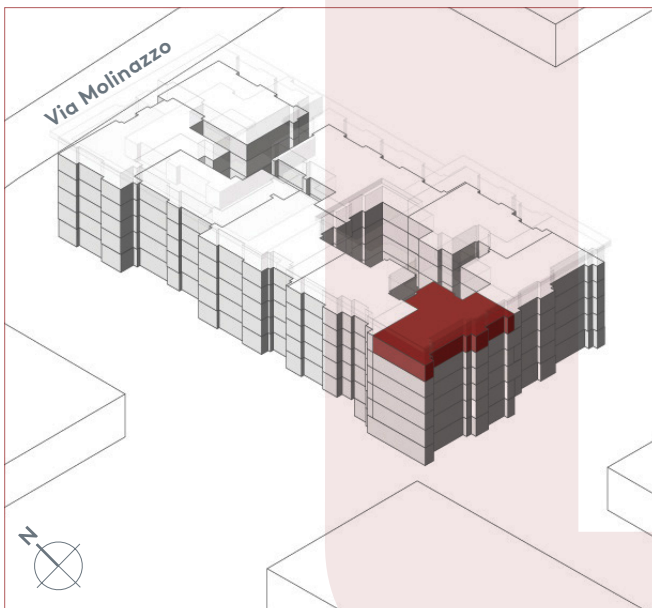

App. B4.08

- 2.5 locali
- 31.2 m²
- piano 4

0 1 2 3 4 5m

Locali	2 ½
Superficie	31.2 m²
Zona giorno	14.0 m ²
Balcone	4.1 m ²
Camera	10.5 m ²
Bagno	3.7 m ²
Pigione netta	1'100 fr.
Acconto spese	120 fr.
Pigione lorda	1'220 fr.