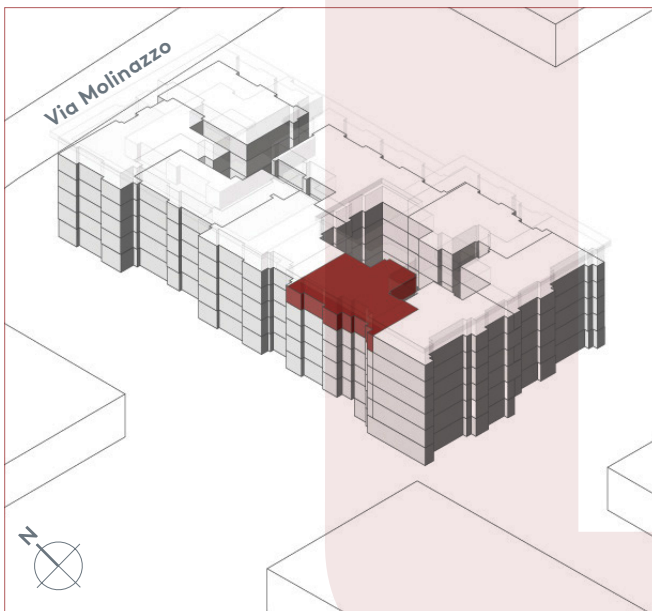

App. B4.09

- 1.5 locali
- 30.5 m²
- piano 4

0 1 2 3 4 5m

Locali	1 ½
Superficie	30.5 m²
Zona giorno	10.6 m ²
Balcone	2.6 m ²
Camera	16.4 m ²
Bagno	3.5 m ²
Pigione netta	1'030 fr.
Acconto spese	120 fr.
Pigione lorda	1'150 fr.