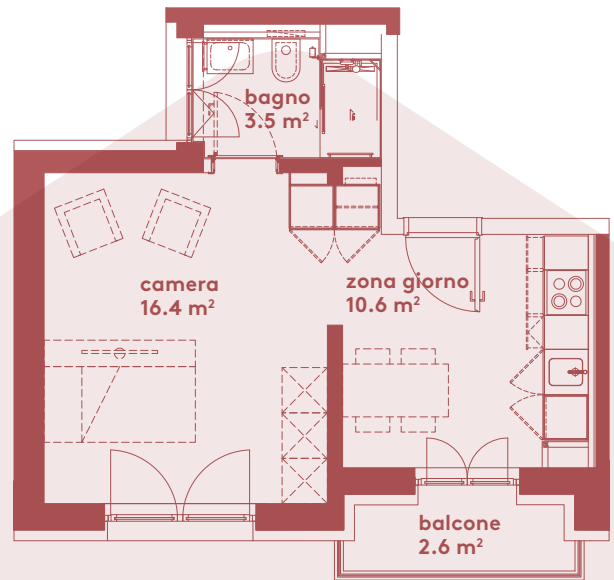

App. B4.09

- 1.5 locali
- 30.5 m²
- piano 4

0 1 2 3 4 5m

Locali	1 ½
Superficie	30.5 m²
Zona giorno	10.6 m ²
Balcone	2.6 m ²
Camera	16.4 m ²
Bagno	3.5 m ²
Pigione netta	1'030 fr.
Acconto spese	120 fr.
Pigione lorda	1'150 fr.