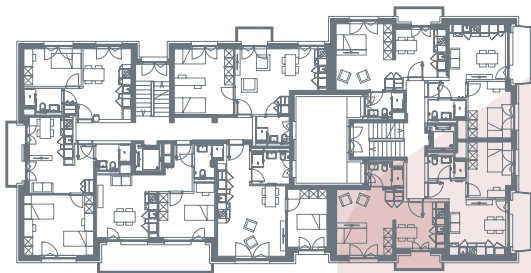

App. B4.09

- 1.5 locali
- 30.5 m²
- piano 4

0 1 2 3 4 5m

Locali	1 ½
Superficie	30.5 m²
Zona giorno	10.6 m ²
Balcone	2.6 m ²
Camera	16.4 m ²
Bagno	3.5 m ²
Pigione netta	1'030 fr.
Acconto spese	120 fr.
Pigione lorda	1'150 fr.