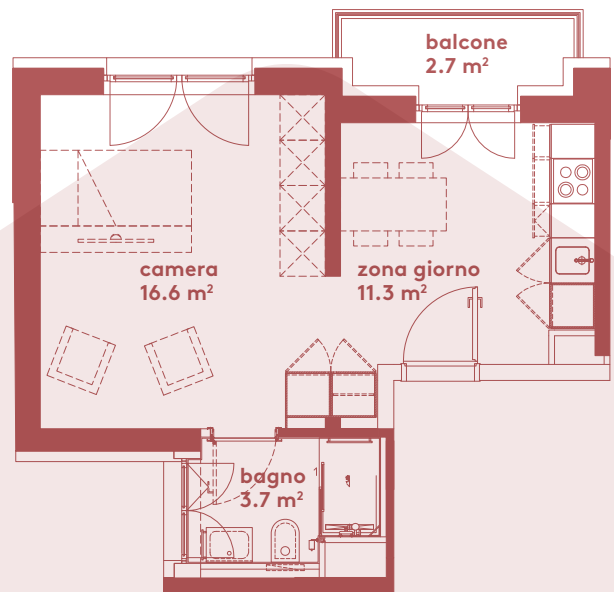

App. B5.06

- 1.5 locali
- 31.6 m²
- piano 5

Locali	1 ½
Superficie	31.6 m²
Zona giorno	11.3 m ²
Balcone	2.7 m ²
Camera	16.6 m ²
Bagno	3.7 m ²
Pigione netta	1'080 fr.
Acconto spese	120 fr.
Pigione lorda	1'200 fr.