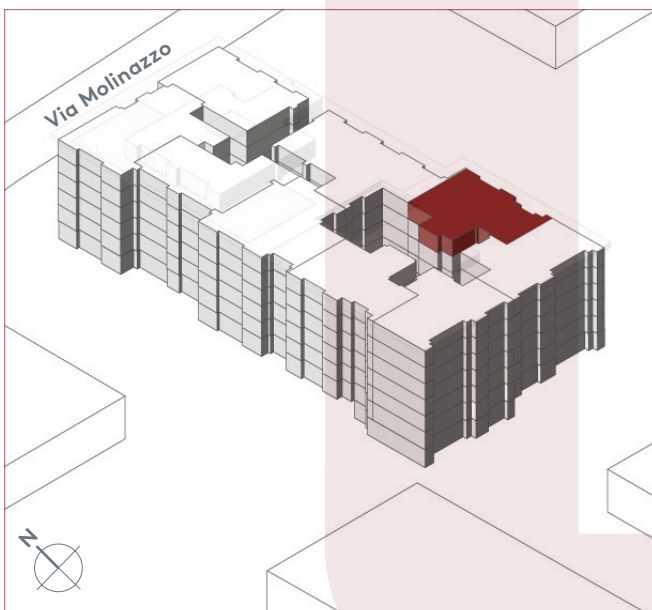

App. B5.06

- 1.5 locali
- 31.6 m²
- piano 5

Locali	1 ½
Superficie	31.6 m²
Zona giorno	11.3 m ²
Balcone	2.7 m ²
Camera	16.6 m ²
Bagno	3.7 m ²
Pigione netta	1'080 fr.
Acconto spese	120 fr.
Pigione lorda	1'200 fr.