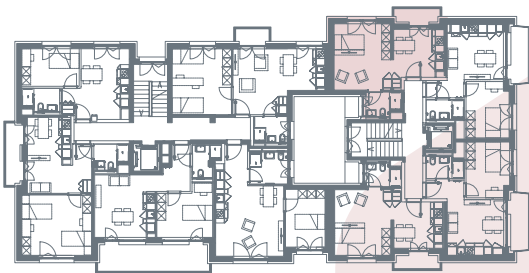

App. B5.06

- 1.5 locali
- 31.6 m²
- piano 5

Locali	1 ½
Superficie	31.6 m²
Zona giorno	11.3 m ²
Balcone	2.7 m ²
Camera	16.6 m ²
Bagno	3.7 m ²
Pigione netta	1'080 fr.
Acconto spese	120 fr.
Pigione lorda	1'200 fr.