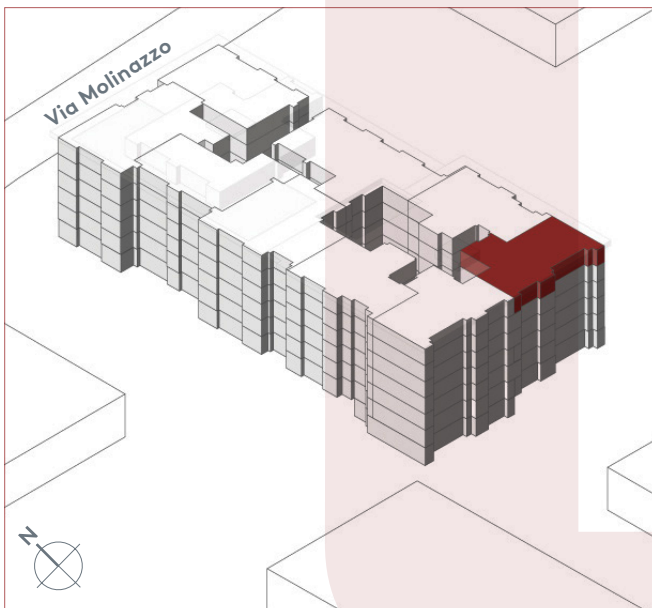

App. B5.07

- 2.5 locali
- 30.6 m²
- piano 5

Locali	2 ½
Superficie	30.6 m²
Zona giorno	13.7 m ²
Balcone	4.1 m ²
Camera	10.5 m ²
Bagno	3.4 m ²
Pigione netta	1'160 fr.
Acconto spese	120 fr.
Pigione lorda	1'280 fr.