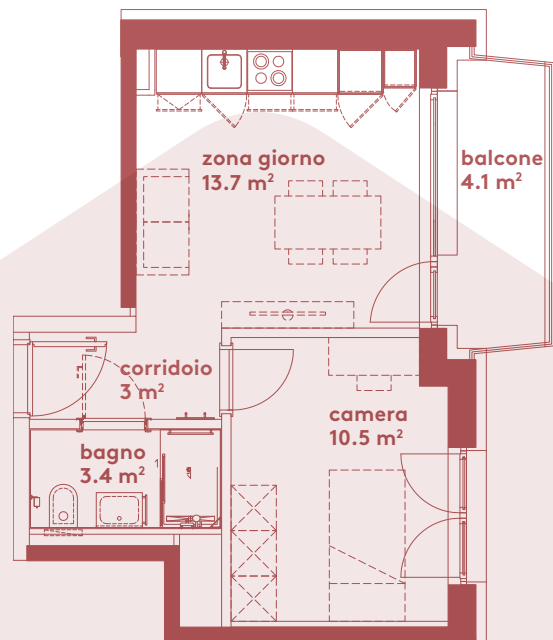

App. B5.07

- 2.5 locali
- 30.6 m²
- piano 5

Locali	2 ½
Superficie	30.6 m²
Zona giorno	13.7 m ²
Balcone	4.1 m ²
Camera	10.5 m ²
Bagno	3.4 m ²
Pigione netta	1'160 fr.
Acconto spese	120 fr.
Pigione lorda	1'280 fr.