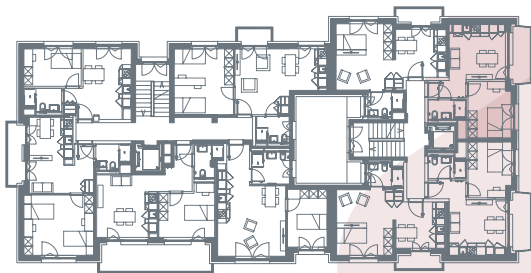

App. B5.07

- 2.5 locali
- 30.6 m²
- piano 5

Locali	2 ½
Superficie	30.6 m²
Zona giorno	13.7 m ²
Balcone	4.1 m ²
Camera	10.5 m ²
Bagno	3.4 m ²
Pigione netta	1'160 fr.
Acconto spese	120 fr.
Pigione lorda	1'280 fr.