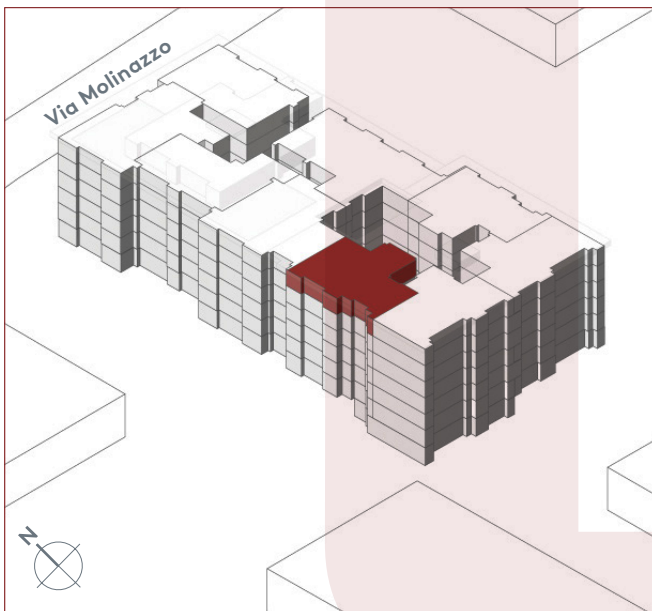

App. B5.09

- 1.5 locali
- 30.5 m²
- piano 5

0 1 2 3 4 5m

Locali	1 ½
Superficie	30.5 m²
Zona giorno	10.6 m ²
Balcone	2.6 m ²
Camera	16.4 m ²
Bagno	3.5 m ²
Pigione netta	1'070 fr.
Acconto spese	120 fr.
Pigione lorda	1'190 fr.