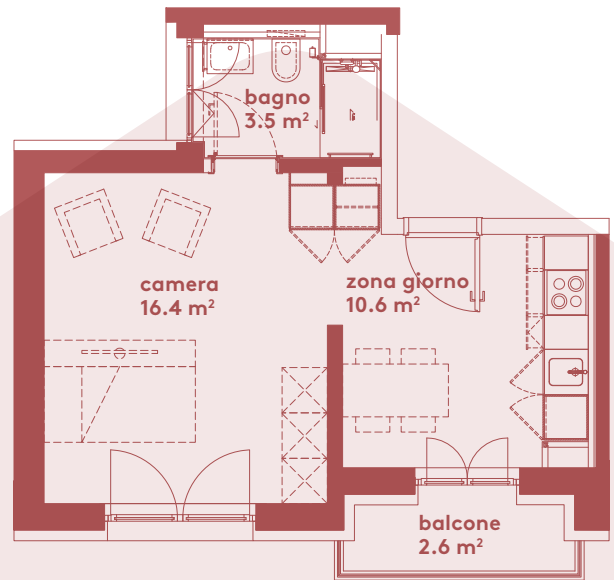

App. B5.09

- 1.5 locali
- 30.5 m²
- piano 5

0 1 2 3 4 5m

Locali	1 ½
Superficie	30.5 m²
Zona giorno	10.6 m ²
Balcone	2.6 m ²
Camera	16.4 m ²
Bagno	3.5 m ²
Pigione netta	1'070 fr.
Acconto spese	120 fr.
Pigione lorda	1'190 fr.