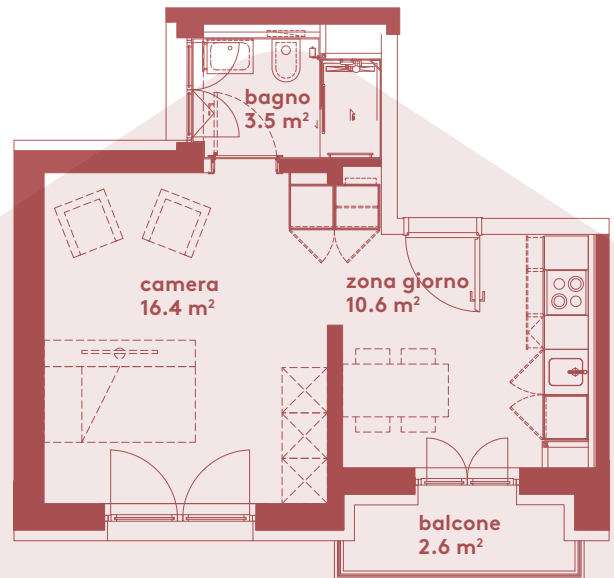

App. B5.09

- 1.5 locali
- 30.5 m²
- piano 5

0 1 2 3 4 5m

Locali	1 ½
Superficie	30.5 m²
Zona giorno	10.6 m ²
Balcone	2.6 m ²
Camera	16.4 m ²
Bagno	3.5 m ²
Pigione netta	1'070 fr.
Acconto spese	120 fr.
Pigione lorda	1'190 fr.