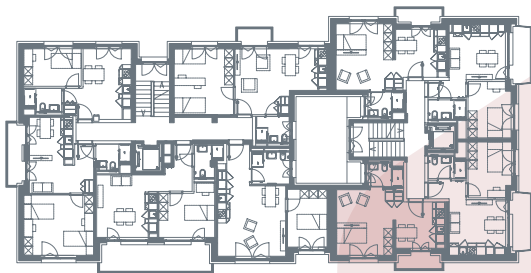

App. B5.09

- 1.5 locali
- 30.5 m²
- piano 5

0 1 2 3 4 5m

Locali	1 ½
Superficie	30.5 m²
Zona giorno	10.6 m ²
Balcone	2.6 m ²
Camera	16.4 m ²
Bagno	3.5 m ²
Pigione netta	1'070 fr.
Acconto spese	120 fr.
Pigione lorda	1'190 fr.